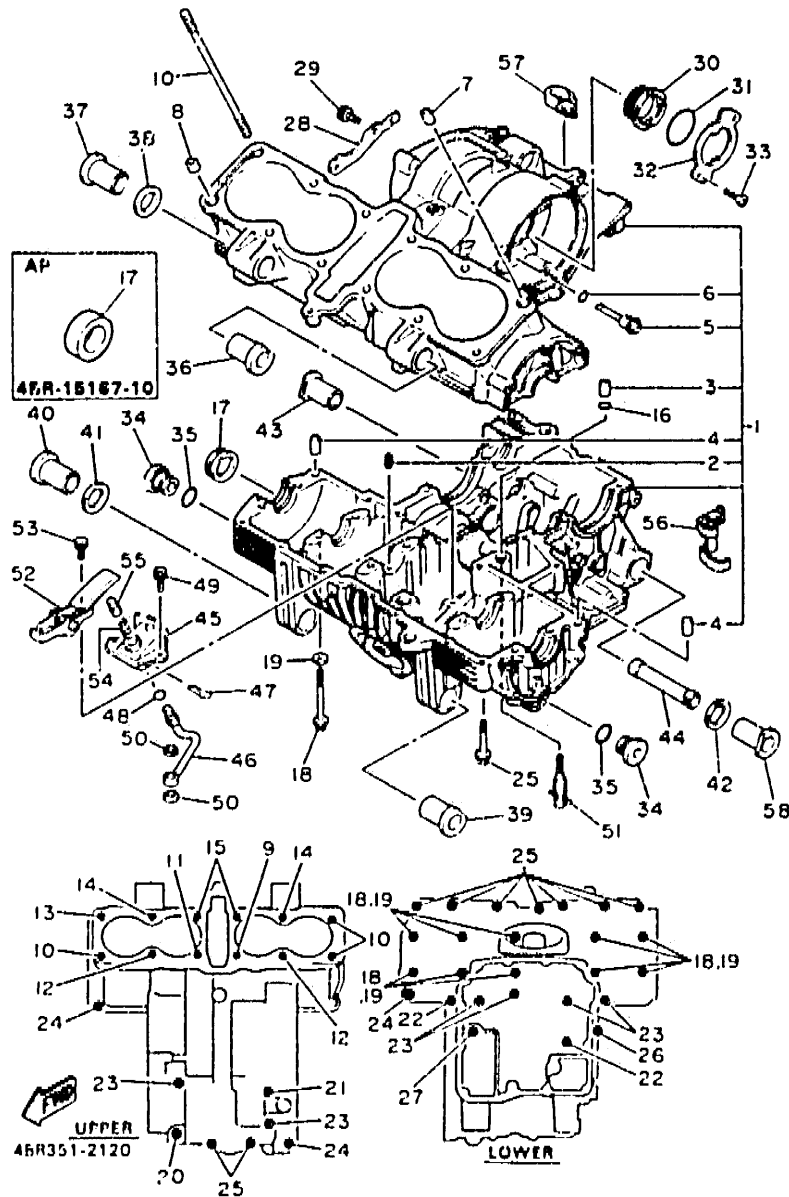

FIG. 12 CARTER

REF. NO.	PIEZAS NO.	DESCRIPCION	CANTIDAD	SUMARIO
28	4BR-15381-00	PLACA CUBTA.RESPIRADERO	1	
29	91316-06016	TORNILLO ALLEN	2	
30	4G0-15163-01	CAJA DE COJINETE 1	1	
31	93210-4C460	JUNTA TORICA	1	
32	4G0-15383-00	PLACA CUBIERTA DE ENGRANAJE	1	
33	90151-06014	TORNILLO EMBUTIDO	2	
34	3KM-15189-00	TAPON	2	
35	93210-20573	JUNTA TORICA	2	
36	4G0-15336-00	AMORTIGUADOR MONTANTE MOTOR 3	1	
37	33M-15336-00	AMORTIGUADOR MONTANTE MOTOR 3	1	
38	90202-15153	ARANDELA DE PLANA	1	
39	4G0-15316-00	AMORT. MONTANTE MOTOR 1	1	
40	33M-15337-00	COLLAR	1	
41	90202-15153	ARANDELA DE PLANA	1	
42	90202-17211	ARANDELA DE PLANA	1	
43	46X-15326-00	AMORT. MONTANTE MOTOR 2	1	
44	4BR-15327-00	SEPARADOR, montante de motor	1	
45	4G0-11592-00	TENSOR DE CADENA	1	
46	4G0-13171-00	TUBO CONDUCTOR 2	1	
47	91401-25020	CHAVETA	1	
48	93210-07540	JUNTA TORICA	1	
49	90110-06158	TORNILLO ALLEN	2	
50	90430-10171	JUNTA	2	
51	4G0-11575-00	CONEXION, varilla eje	1	
52	4BR-11492-00	TENSO BRAZO COMPLETO	1	
53	90110-06158	TORNILLO ALLEN	2	
54	90501-143A8	RESORTE DE COMPRESION	1	
55	4CX-11597-00	EMBOLO BUZO DE TENSOR	1