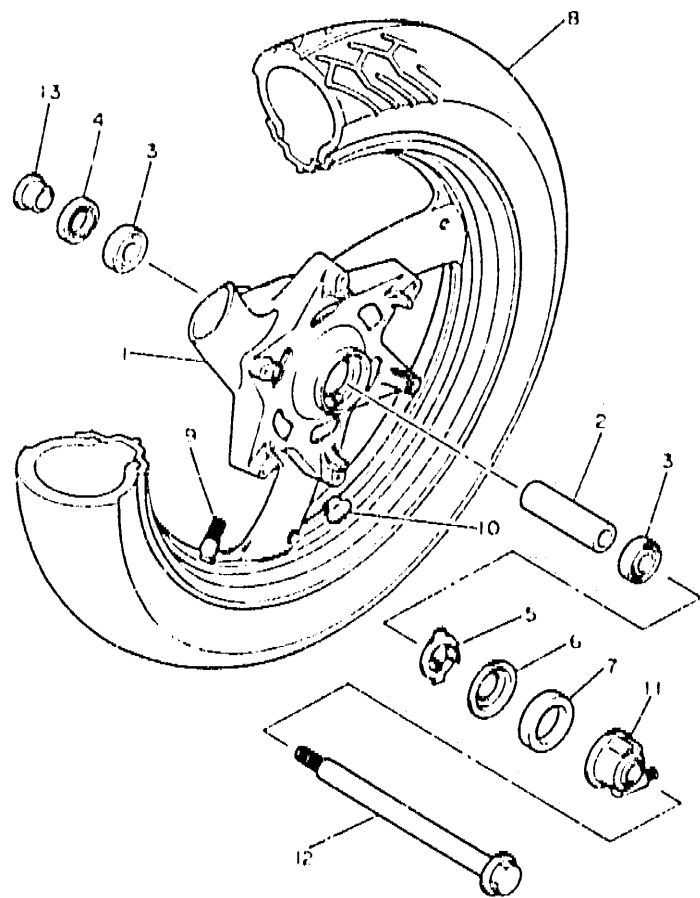

4HPD10-1280

FIG. 28 RUEDA DELANTERA

REF. NO.	PIEZAS NO	DESCRIPCION	CANTIDAD	SUMARIO
1	4BP-25168-00-WN	RUEDA FUNDIDA DELANTERA	1	CIRCUIT SILVER
2	90560-17241	SEPARADOR	1	
3	93306-20310	COJINETE (B6203DU)	2	
4	93102-25017	RETEN DE ACEITE	1	
5	341-25149-00	EMBRAGUE DEL CUENTAKMS	1	
6	341-25846-00	RETEN DEL EMBRAGUE	1	
7	93105-45017	RETEN DE ACEITE	1	
8	94111-172Y9	NEUMATICO (110/80-17 57H K275F)	1	UR DUNLOP
	94111-173Y1	NEUMATICO (110/80-17 57H F209)	1	UR YOKOHAMA
9	93900-00030	VALVULA	1	
10	29L-25398-00	BALANCEADOR DE RUEDA (10G)	1	UR
	29L-25398-10	BALANCEADOR DE RUEDA (20G)	1	UR
	29L-25398-20	BALANCEADOR DE RUEDA (30G)	1	UR
11	3MA-25190-00	UNIDAD DE ENGRANAJE COMPLETA	1	
12	3GM-25181-00	EJE DE LA RUEDA	1	
13	90387-170J6	CASQUILLO CON VALONA	1	

D10