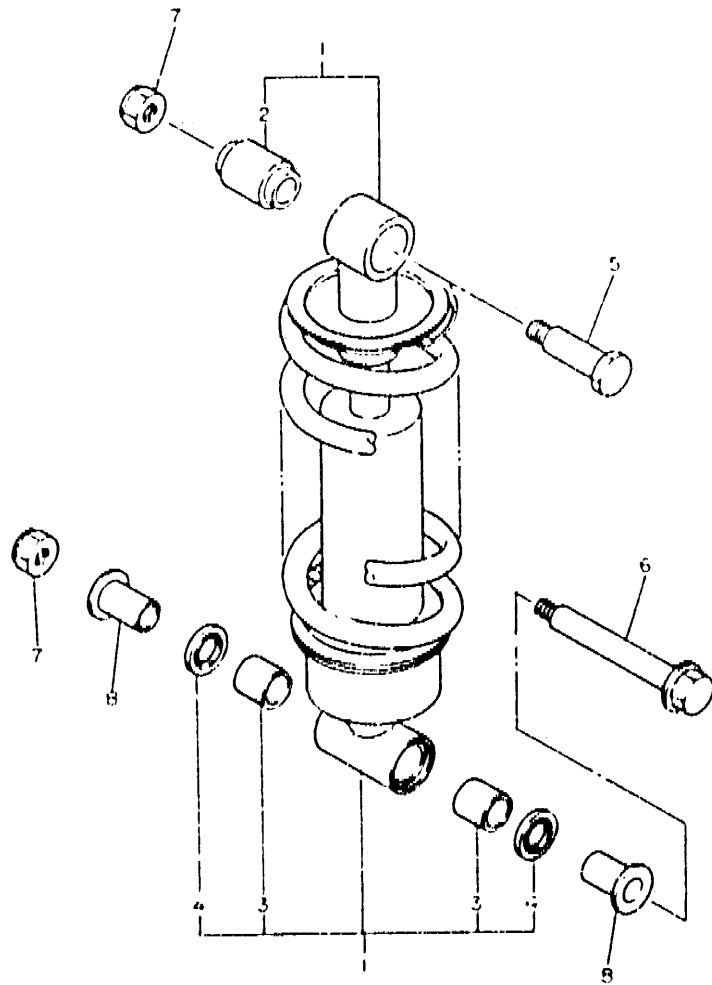

FIG. 23 SUSPENSION TRASERO

REF. NO.	PIEZAS NO.	DESCRIPCION	CANTIDAD	SUMARIO
1	4BR-22210-00	AMORTIGUADOR TRASERO COMPLETO	1	
2	34L-22216-00	BUJE DEL AMORTIGUADOR TRASERO	1	
3	RETEN DE ACEITE	2		
4	90394-18157	BUJE BIMETALICO	2	
5	90101-12558	TORNILLO	1	
6	90105-12612	TORNILLO CON ARANDELA	1	
7	95601-12200	TUERCA DE AUTO-CIERRE	2	
8	90387-123X6	CASQUILLO CON VALONA	2	

4PPG10-12 10

D3