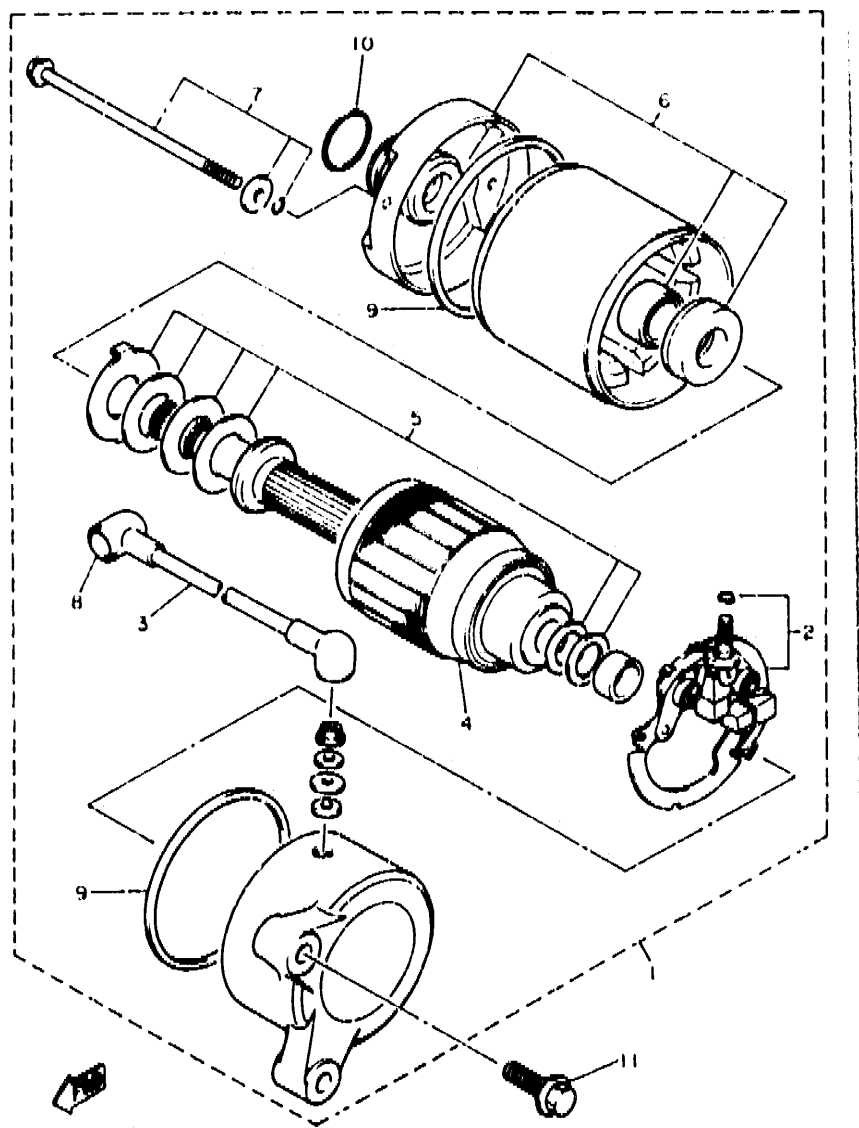

FIG. 39 MOTOR DE ARRANQUE

4MP010-1390

REF. NO.	PIEZAS NO.	DESCRIPCION	CANTIDAD	SUMARIO
1	4BR-81800-00	MOTOR DE ARRANQUE COMPLETO	1	
2	3K5-81840-00	.SOSTEN DE ESCOBILLA COMPLETO	1	
3	1HX-81815-00	.CABLE, motor de arranque	1	
4	3HE-81850-00	.INDUCIDO COMPLETO	1	
5	3AJ-81809-00	.JUEGO DE ARANDELA	1	
6	3HE-81830-00	.SOPORTE DELANTERO COMPLETO	1	
7	3HE-81826-00	.PERNO	2	
8	4G0-81871-00	.TAPA	1	
9	11H-81844-00	.EMPAQUE	2	
10	26H-81847-00	.ANILLO O	1	
11	85811-08025	TORNILLO DE REBORDE	2	

E10