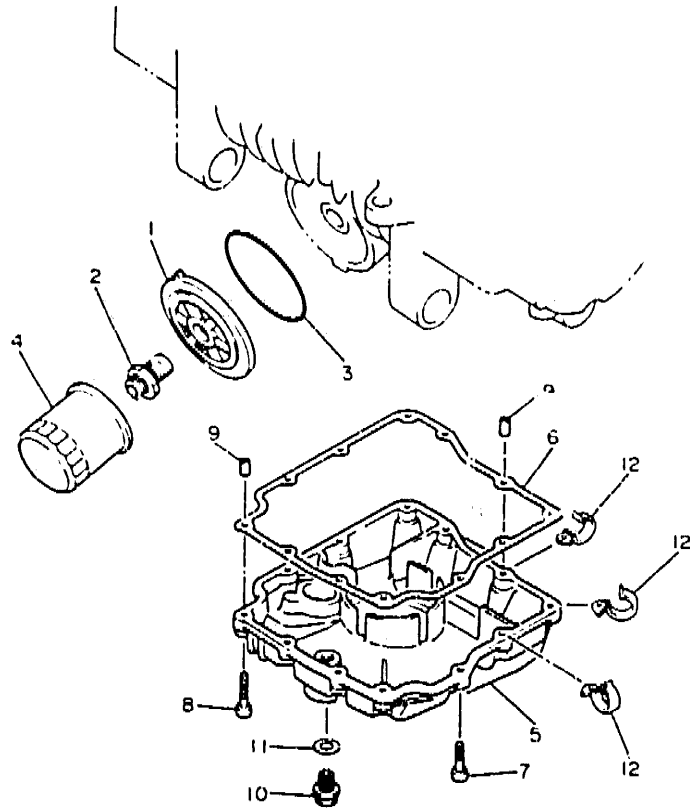

FIG. 7 FILTRO ACEITE

4BP010-1070

REF. NO.	PIEZAS NO.	DESCRIPCION	CANTIDAD	SUMARIO
1	3TJ-13461-00	PLACA DE ADAPTADOR	1	
2	90401-20145	PERNO DE UNION	1	
3	93210-87723	JUNTA TORICA	1	
4	3FV-13440-00	ELEMENTO FILTRO DE ACEITE	1	
5	4BR-13417-00	TAPA DE FILTRO	1	
6	4BR-13414-00	EMPAQUE DE TAPA FILTRO	1	
7	90110-06138	TORNILLO ALLEN	10	
8	91316-06040	TORNILLO ALLEN	2	
9	99510-08016	CENTRADOR	2	
10	3VD-13455-00	TAPON	1	
11	214-11198-01	EMPAQUE	1	
12	90462-08078	BRIDA	3	

B9