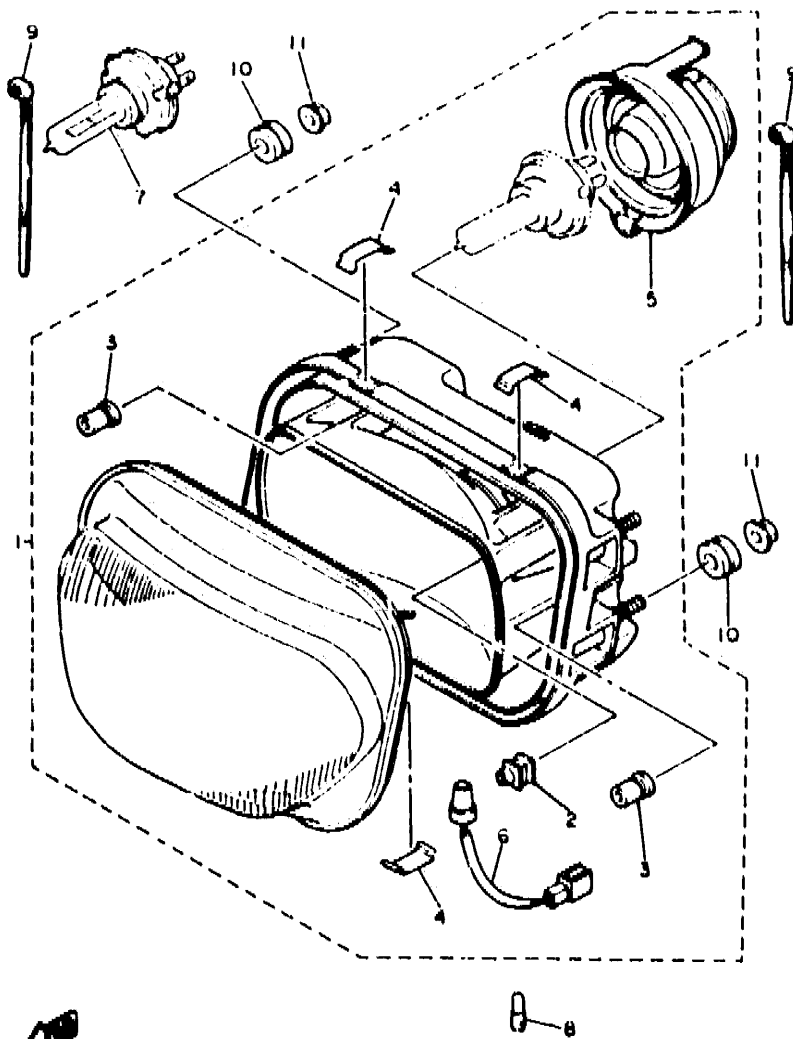

FIG. 42 FARO DELANTERO

4E8332-2420

REF. NO.	PIEZAS NO.	DESCRIPCION	CANTIDAD	SUMARIO
1	48H-84303-10	UNIDAD DE FARO DELANTERO COMPL	1	
2	3AJ-8431U-00	.COJINETE	1	
3	51L-84324-00	.TUERCA DE AJUSTE	2	
4	3MA-8413H-00	.PLACA DE RESORTE	3	
5	36Y-84347-00	.CUBIERTA DE ENCASTRE	1	
6	3HE-84312-40	.ENCASTRE	1	
7	2F9-84314-00	BOMBILLA (12V-60/55W)	1	HALOGEN
8	4E2-84347-00	BOMBILLA (12V-4W)	1	
9	80L-26387-00	BANDA	4	
10	90480-14228	ANILLO PROTECTOR	4	
11	86701-08600	TUERCA DE SUJECION	4