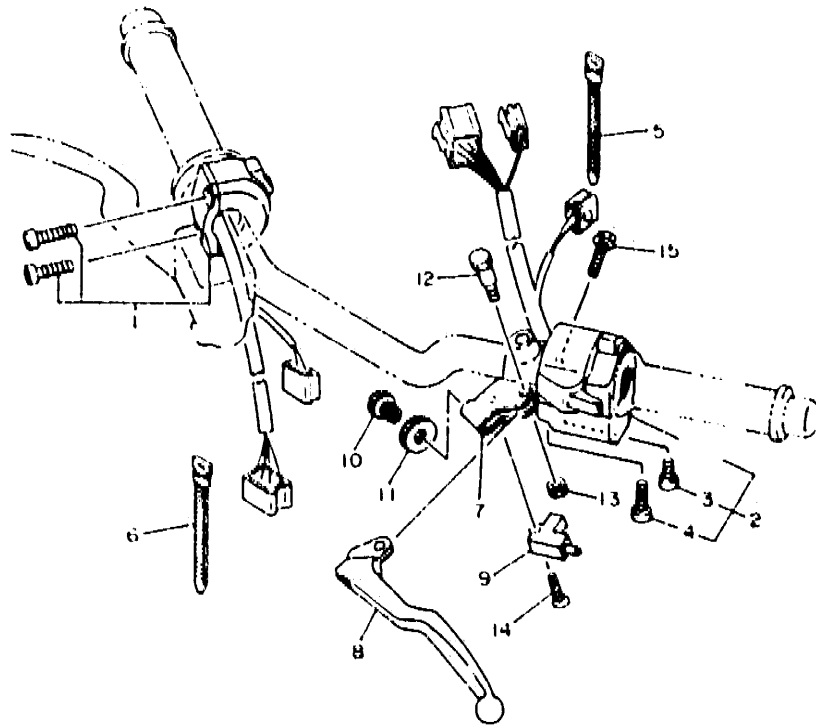

FIG. 44 INTERRUPTOR DE MANIJA . PALANCA

REF. NO.	PIEZAS NO.	DESCRIPCION	CANTIDAD	SUMARIO
1	4BP-83975-00	INTERRUPTOR MANIJA 2	1	
2	4BR-83969-00	INTERRUPTOR DE MANIJA 5	1	
3	98506-06030	.TORNILLO de cabeza cruzada	1	
4	98506-06040	.TORNILLO de cabeza cruzada	1	
5	80L-26397-00	BANDA	1	
6	12R-82591-00	BANDA	2	
7	3YX-82911-00	SOPORTE DE LEVA 1	1	
8	3YX-83912-00	PALANCA 1	1	
9	3YX-82917-00	INTERRUPTOR	1	
10	80123-08045	PERNO	1	
11	90179-08318	TUERCA	1	
12	3YX-83945-00	PERNO DE PALANCA	1	
13	95616-08100	TUERCA U	1	
14	341-83333-70	TORNILLO ACCESORIO DE LENTE	1	
15	93026-08020	TORNILLO DE FIJACION	1	

4BP010-1440