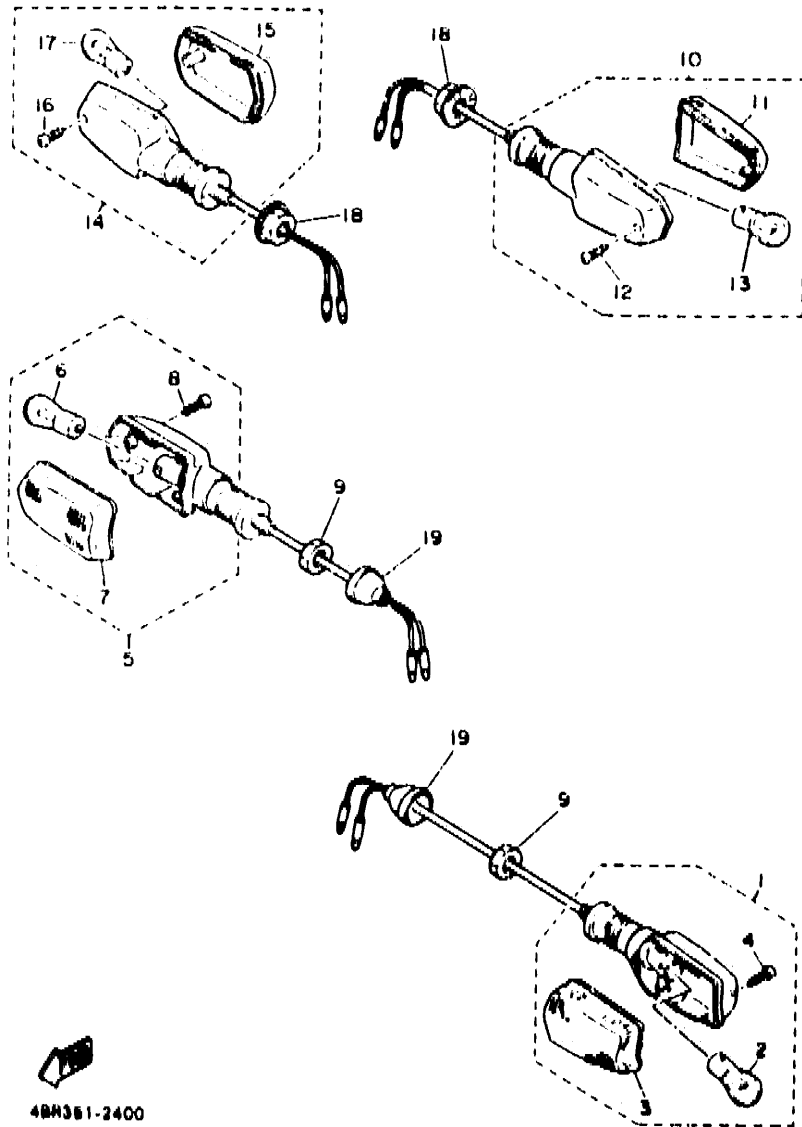

E10

FIG. 40 LUZ DE DESTELLADOR

REF. NO.	PIEZAS NO.	DESCRIPCION	CANTIDAD	SUMARIO
1	3GM-83310-00	DESTELLADOR DE LUZ DELANT.	1	
2	306-83311-40	.BOMBILLA (12V-21W)	1	
3	51L-83332-01	.LENTE DE DESTELLADOR	1	
4	87708-40820	.TORNILLO, rosca chape	1	
5	3GM-83320-00	DESTELLADOR DE LUZ DELANT.	1	
6	306-83311-40	.BOMBILLA (12V-21W)	1	
7	51L-83342-01	.LENTE DE DESTELLADOR	1	
8	87708-40820	.TORNILLO, rosca chape	1	
8	86303-12800	TUERCA	2	
10	51J-83330-00	DESTELLADOR DE LUZ TRAS.COMPL.	1	
11	1VU-83332-00	.LENTE DE DESTELLADOR	1	
12	87708-40820	.TORNILLO, rosca chape	1	
13	306-83311-40	.BOMBILLA (12V-21W)	1	
14	51J-83340-00	DESTELLADOR DE LUZ TRAS.COMPL.	1	
15	1VU-83342-00	.LENTE DE DESTELLADOR	1	
16	87708-40820	.TORNILLO, rosca chape	1	
17	306-83311-40	.BOMBILLA (12V-21W)	1	
18	86701-12800	TUERCA DE SUJECCION	2	
18	10V-83366-00	TAPON	2	