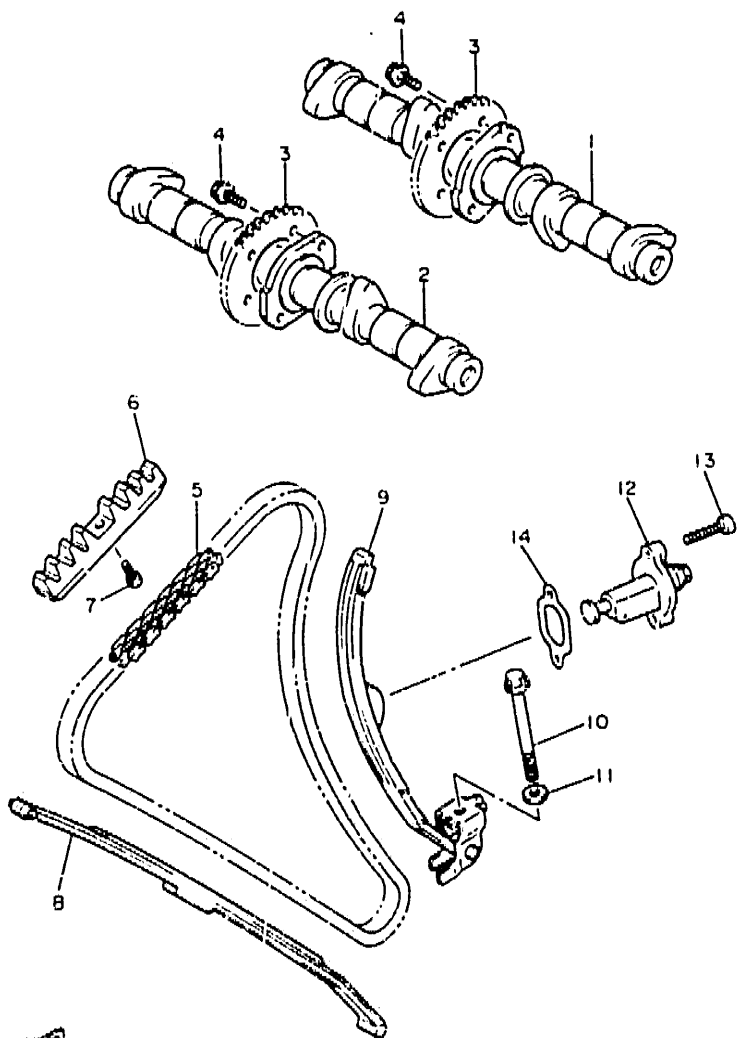

4BPO10-1040

FIG. 4 VALVULA

REF. NO.	PIEZAS NO.	DESCRIPCION	CANTIDAD	SUMARIO
9	26H-12169-G0	COJIN, ajustador (3.00)	8	UR
	26H-12169-J0	COJIN, ajustador (3.05)	8	UR
	26H-12169-L0	COJIN, ajustador (3.10)	8	UR
	26H-12169-N0	COJIN, ajustador (3.15)	8	UR
	26H-12169-T0	COJIN, ajustador (3.20)	8	UR
10	26H-12153-00-Y0	LEVANTADOR DE VALVULA	8	

4BP010-1040

Be

FIG. 5 ARBOL DE LEV. CADENA

4BP010-1050

REF. NO.	PIEZAS NO.	DESCRIPCION	CANTIDAD	SUMARIO
1	4BR-12171-00	ARBOL DE LEVAS 1	1	
2	4BR-12181-00	ARGOL DE LEVAS 2	1	
3	4BR-12176-00	CATALINA DE CADENA	2	
4	90105-07342	TORNILLO CON ARANDELA	4	
5	94890-04144	CADENA	1	
6	4BR-12241-00	TOPE DE GUIA 2	1	
7	98903-08010	TORNILLO DE AJUSTE	1	
8	4BR-12251-00	AMORTIGUADOR CADENA 1	1	
9	4BR-12252-00	AMORTIGUADOR CADENA 2	1	
10	95811-08075	TORNILLO DE REBORDE	1	
11	90201-080L3	ARANDELA PLANA	1	
12	4BH-12210-00	TENSOR CADENA DE LEVA	1	
13	91311-06025	TORNILLO ALLEN	2	
14	4BR-12213-00	EMPAQUE DE CAJA TENSOR	1	