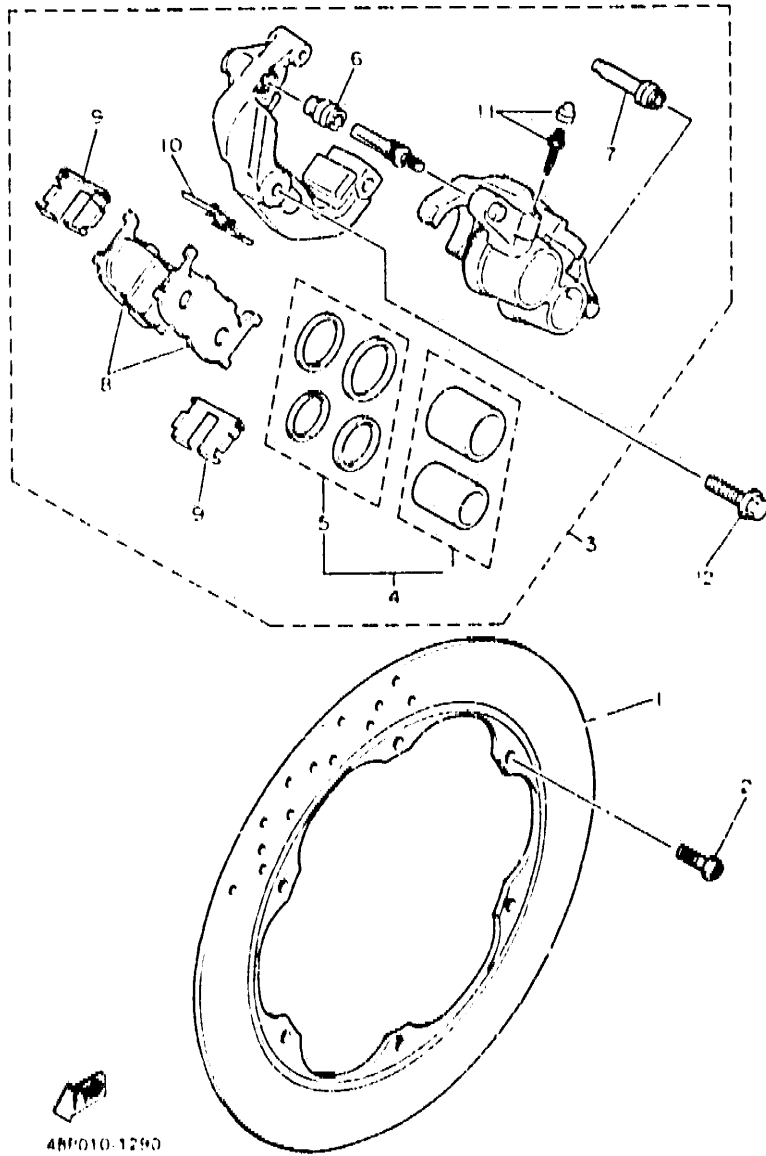

D10

FIG. 29 CALIBRE FRENO DELANTERA

REF. NO.	PIEZAS NO.	DESCRIPCION	CANTIDAD	SUMARIO
1	4BP-2582T-00	DISCO DE FRENO (IZQUIERDO)	1	
2	90109-02718	PERNO	6	
3	4BP-2580T-00	CALIBRE COMPLETO (IZQUIERDO)	1	
4	3YX-W0057-50	PISTON COMPLETO PINZA	1	
5	3YX-W0047-50	JUEGO DE RETENES DE PINZA	1	
5	5R2-25337-00	FUNDA	1	
7	3YX-25937-00	FUNDA	1	
8	4BP-W0045-00	JUEGO DE COJIN DE FRENO	1	
9	4BP-25919-00	SOPORTE DE PASTILLAS	2	
10	3YX-25929-00	RESORTE PLACA, cojin de freno	1	
11	51L-W0048-00	CJTO TORNILLO DE PURGA	1	
12	90105-10308	TORNILLO CON ARANDELA	2	