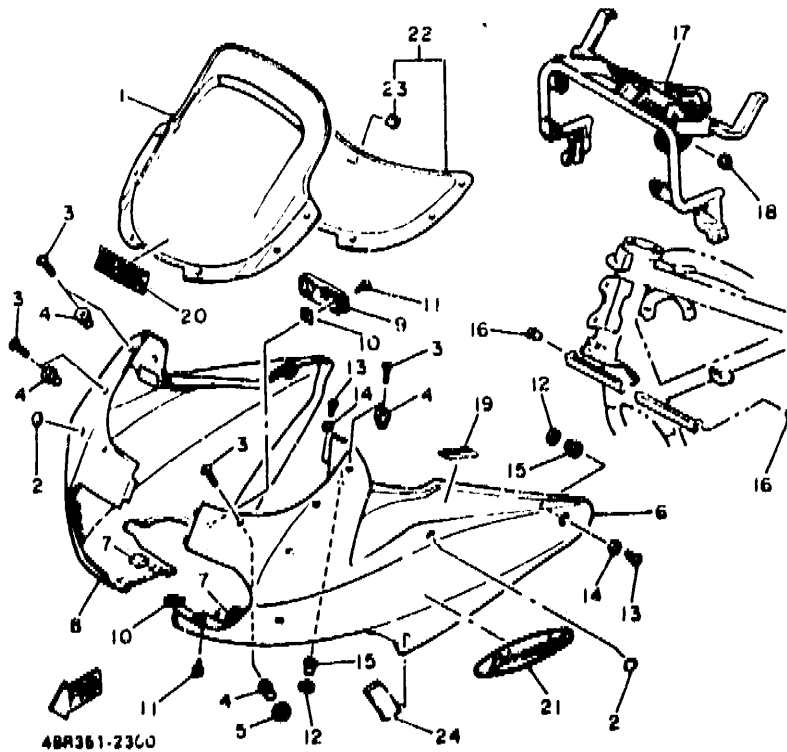

FIG. 36 BOVEDA 1

OPTIONAL PARTE

REF. NO.	PIEZAS NO.	DESCRIPCION	CANTIDAD	SUMARIO
1	4BP-28381-00	PARABRISA	1	
2	4BR-28307-00	SELLO	8	UR PARA VRC 1
	4BR-28307-10	SELLO	8	UR PARA VDBM 1
3	90150-06024	TORNILLO CABEZA REDONDA	6	
4	90179-06623	TUERCA	6	
E	90202-10185	ARANDELA DE PLANA	2	
6	4BR-2835G-00-P0	CARROCERIA, delant. sup 1	1	UR VERY DARK BLUE METALLIC 3
	4BR-2835G-00-P1	CARROCERIA, delant. sup 1	1	UR VIVID RED COCKTAIL 1
7	4BP-28371-00	AMORTIGUADOR	2	
8	4BR-2835H-00-P0	CARROCERIA, delant. sup 2	1	UR VERY DARK BLUE METALLIC 3
	4BR-2835H-00-P1	CARROCERIA, delant. sup 2	1	UR VIVID RED COCKTAIL 1
9	4BP-28356-00	SOPORTE	1	
10	90183-08041	TUERCA DE RESORTE	3	
11	90167-06063	TORNILLO DE ROSCA HEMBRA	3	
12	90202-10186	ARANDELA DE PLANA	4	
13	90148-06299	TORNILLO DE REGLAJE	4	
14	4U5-2176E-00	PLACA	4	
15	90179-06623	TUERCA	4	
16	4G0-21639-00	AMORTIGUADOR 2	2	
17	4BP-28356-00	SOPORTE 1	1	
18	95401-06200	TUERCA DE AUTO-CIERRE	2	
19	3JJ-2836Y-00	ETIQUETA	1	UR INGLES
	3JJ-2836Y-10	ETIQUETA	1	UR FRANCES
20	99236-00020	EMBLEMA, yamaha	2	
21	4BP-28328-00	EMBLEMA	2	
22	4DU-28381-00	PLACA DELANTERA	1	
23	2TV-21639-00	AMORTIGUADOR 2	3