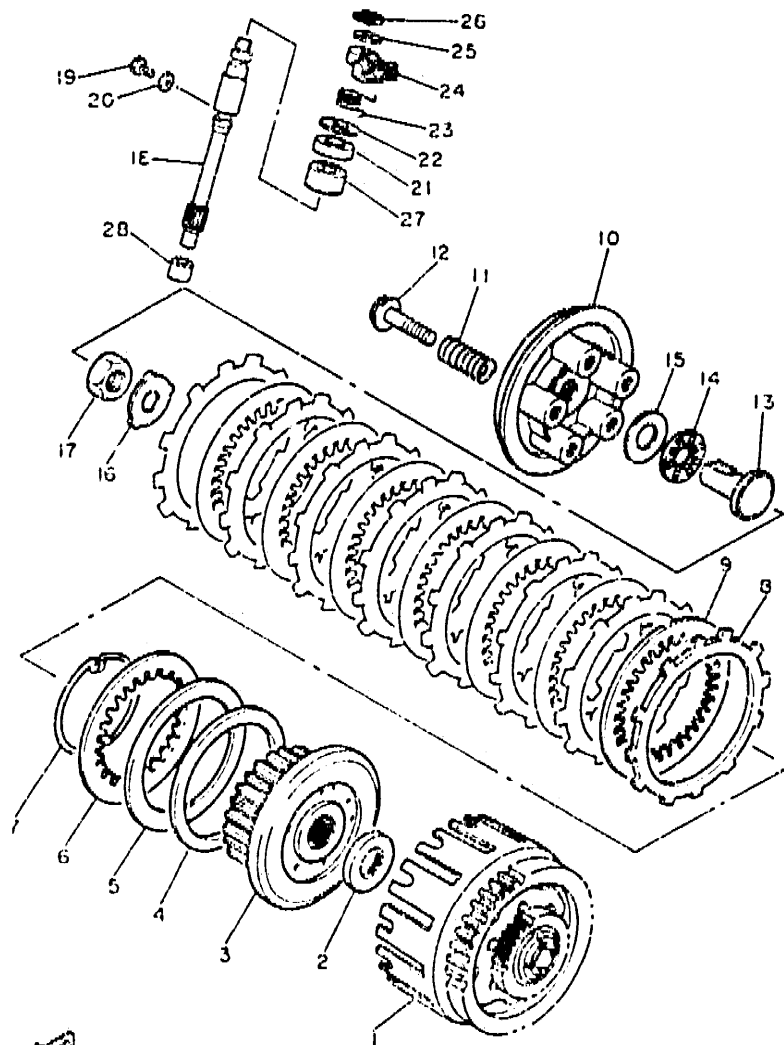

FIG. 15 EMBRAGUE

48P010-1150

REF. NO.	PIEZAS NO.	DESCRIPCION	CANTIDAD	SUMARIO
1	4U8-16170-01	ENGRANAJE TRACCION PRIM(65T)L	1	
2	3Y1-16154-00	ARANDELA, de empuje 1	1	
3	4H7-16371-01	CUBO, de embrague	1	
4	1J7-16384-00	PLACA DE ASIENTO	1	
5	1J7-16383-01	RESORTE DE COPA DE EMBRAGUE	1	
6	168-10324-00	PLACA DE EMBRAGUE	1	
7	1J7-16385-00	RESORTE DE COPA DE EMBRAGUE	1	
8	4H7-16321-00	PLACA DE FRICCION	8	
9	4H7-16325-00	DISCO, de embrague	7	
10	4BR-16351-00	PLATO DE PRESION	1	
11	90501-23391	RESORTE DE COMPRESION	5	
12	90159-06092	TORNILLO CON VALONA	5	
13	3LD-1637A-00	VARILLA DE EMPUJE COMP.	1	
14	93340-21505	COJINETES CON RODAMIENTOS	1	
15	90201-150H2	ARANDELA PLANA	1	
16	90215-20231	ARANDELA DE CIERRE	1	
17	90170-20327	TUERCA	1	
18	3LD-16392-00	EJE DE PALANCA DE EMPUJE	1	
19	90109-06778	PERNO	1	
20	90430-08014	JUNTA	1	
21	93102-15212	RETEN DE ACEITE	1	
22	90201-15785	ARANDELA PLANA	1	
23	00508-162A8	RESORTE DE TORSION	1	
24	4BR-16340-00	PALANCA DE EMPUJE COMPLETA	1	
25	90201-10119	ARANDELA PLANA	1	
26	89009-10400	PRESILLA REDONDA	1	
27	93315-31502	COJINETE DE RODILLOS	1	
28	93315-10838	COJINETE DE RODILLOS	1