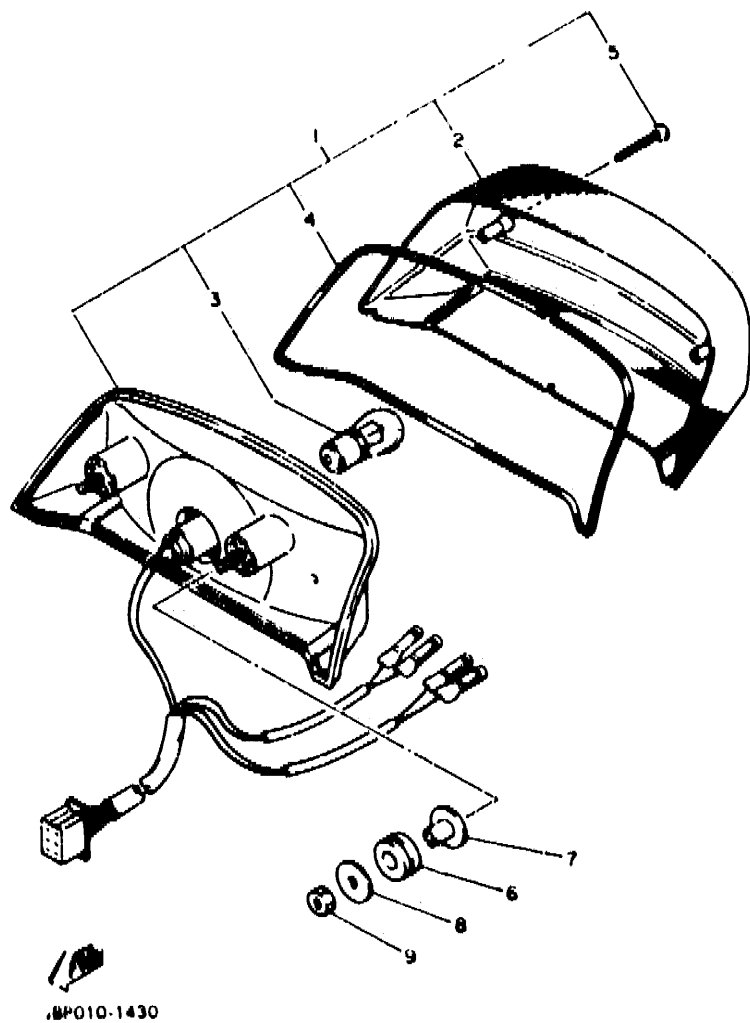

FIG. 43 LUZ DE COLA

REF. NO.	PIEZAS NO.	DESCRIPCION	CANTIDAD	SUMARIO
1	48P-84710-00	CONJT. FARO TRASERO	1	
2	48P-84721-00	LENTE DE FARO TRASERO	1	
3	137-84714-61	BOMBILLA	1	
4	48P-84712-00	JUNTA, luz de cola	1	
5	48P-8471J-00	TORNILLO	2	
6	90490-18276	ANILLO PROTECTOR	2	
7	90387-07037	CASQUILLO CON VALONA	2	
8	90201-08887	ARANDELA PLANA	2	
9	95303-04800	TUERCA	2	

E14