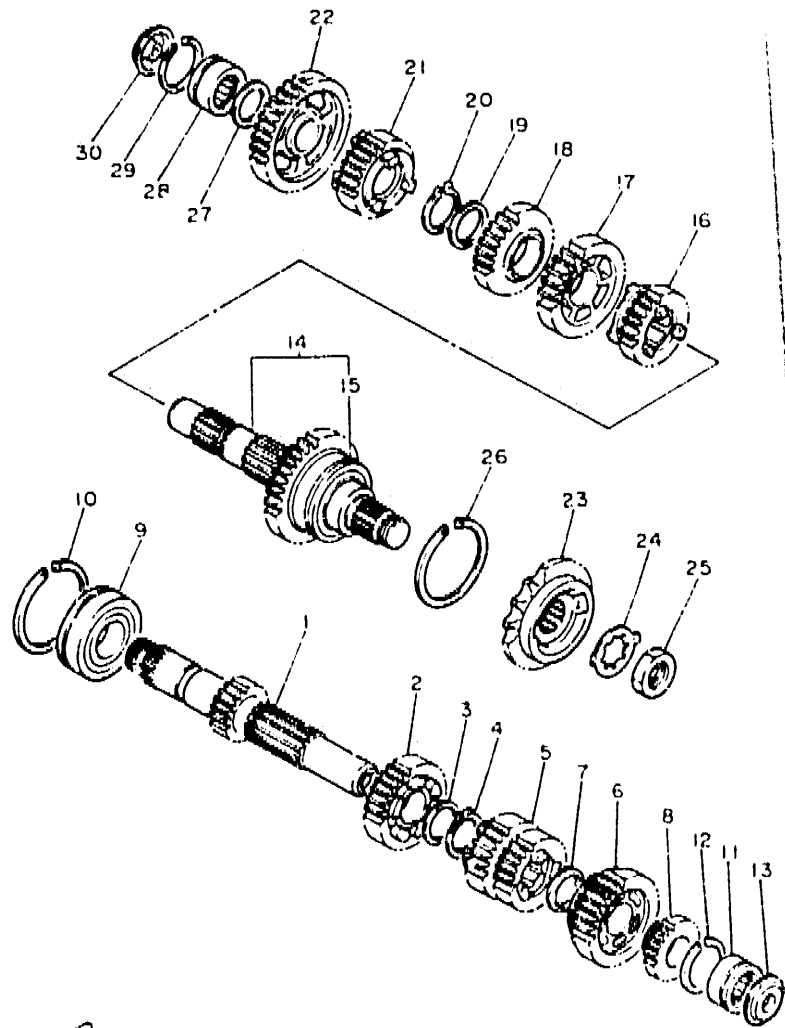

FIG. 16 TRANSMISION

REF. NO.	PIEZAS NO.	DESCRIPCION	CANTIDAD	SUMARIO
29	278-17425-00	PRESILLA REDONDA 2	1	
30	4G0-17433-01	BOQUILLA	1	

4BP010-116C

C9