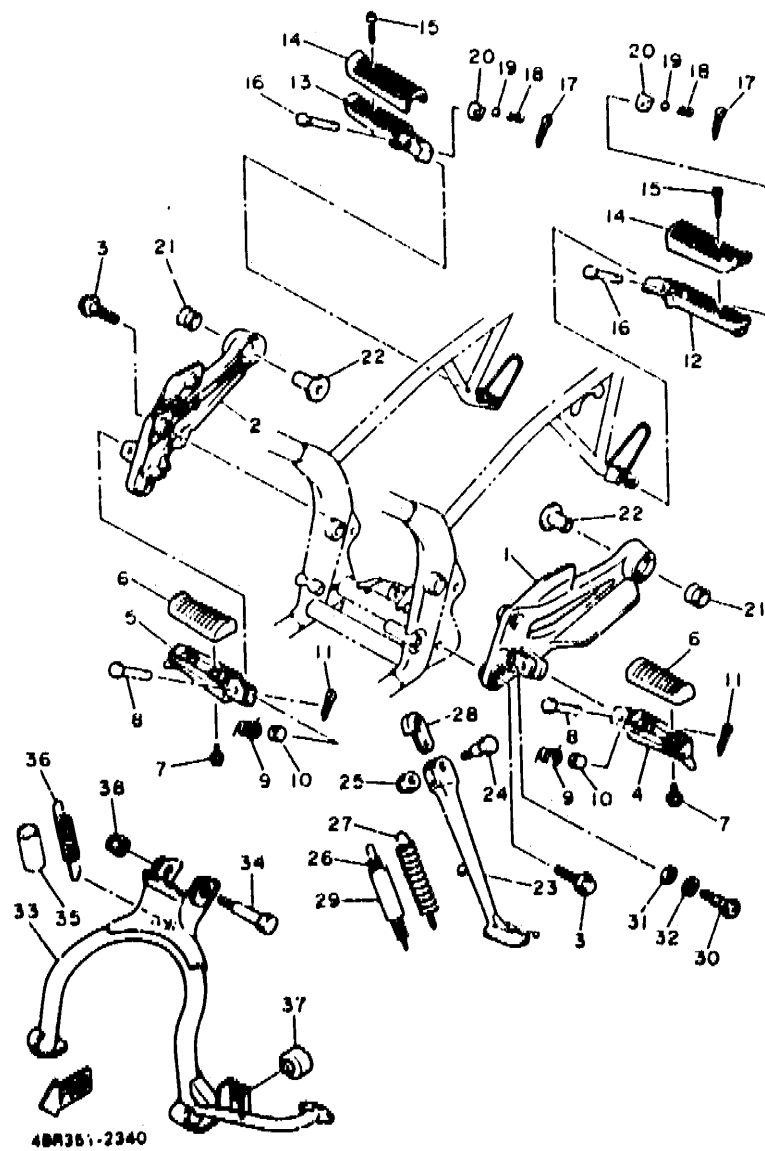

FIG. 34 SOPORTE . APOYAPIE

REF. NO.	PIEZAS NO.	DESCRIPCION	CANT-IDAD	SUMARIO
29	17X-27361-00	GUIA DE PUNTAL LATERAL	1	
30	4BP-27434-00	PERNO	1	
31	90201-08326	ARANDELA PLANA	1	
32	90201-127J6	ARANDELA PLANA	1	
33	4BR-27111-00	PUNTAL PRINCIPAL	1	
34	90108-101E6	PERNO	2	
35	90445-252G6	TUBO	1	
36	90606-36297	RESORTE DE TENSION	1	
37	371-27114-00	TOPE DE PUNTAL PRINCIPAL	1	
38	90185-10091	TUERCA AUTOBLOCANTE	2