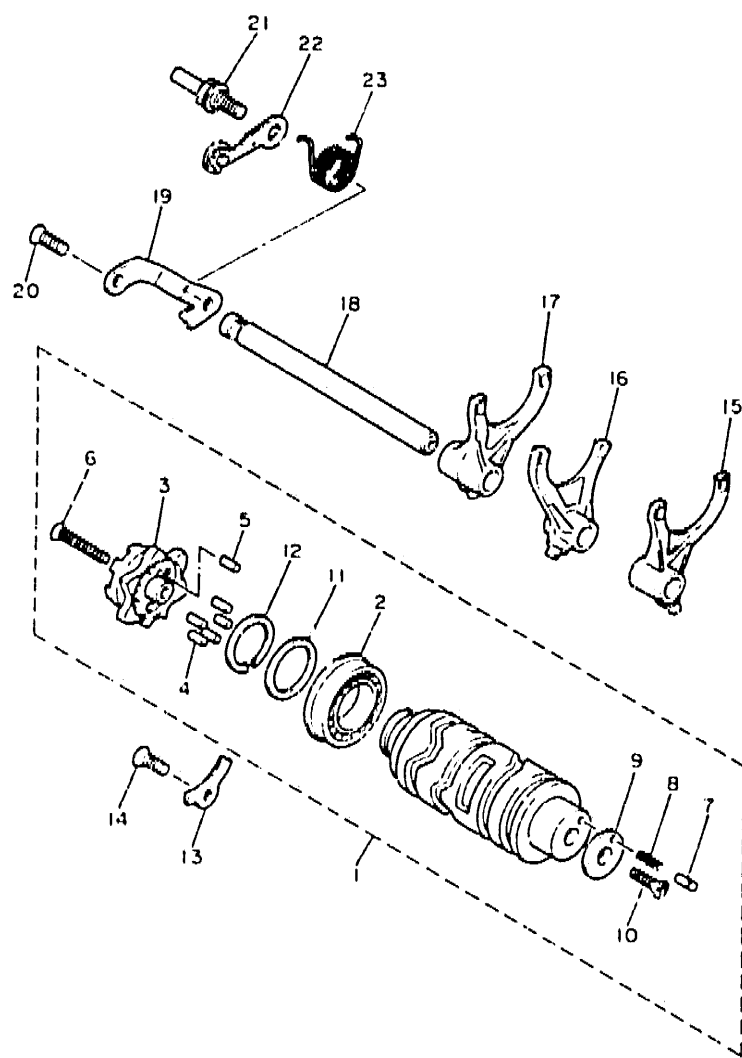

FIG. 16 TRANSMISION

REF. NO.	PIEZAS NO.	DESCRIPCION	CANTIDAD	SUMARIO
29	278-17425-00	PRESILLA REDONDA 2	1	
30	4G0-17433-01	BOQUILLA	1	

4BP010-116C

C9

FIG. 17 LEVA DE CAMBIO • HORQ

REF. NO.	PIEZAS NO.	DESCRIPCION	CANTIDAD	SUMARIO
1	4BR-18540-00	LEVA DEL CAMBIO COMPLETA	1	
2	93306-90503	.COJINETE	1	
3	4BR-18185-00	.SEGMENTO DE RETENCION	1	
4	93604-12037	.PASADOR DE CLAVIJA	5	
5	93604-10011	.PASADOR DE CLAVIJA	1	
6	90151-00713	.TORNILLO EM&UTIDO	1	
7	278-18542-00	.PUNTO MVERTO	1	
8	90501-08022	.RESORTE DE COMPRESION	1	
9	278-18566-00	.PLACA LATERAL 2	1	
10	98701-05016	.TORNILLO CABEZA AVELLANADA	1	
11	117-15844-00	.CUNA	1	
12	93440-25084	.SEGUR.	1	
13	49A-15383-00	PLACA CUBIERTA DE ENGRANAJE	1	
14	98701-06016	TORNILLO CABEZA AVELLANADA	1	
15	4BR-18511-00	HORQUILLA DEL CAMBIO 1	1	
16	4BR-18512-00	HORQUILLA DEL CAMBIO 2	1	
17	4BR-18513-00	HORQUILLA DE CAMBIO 3	1	
18	4BR-18531-00	BARRA GUIA HORQ. CAMBIO 1	1	
19	4BR-18536-00	TOPE DE PALANCA SELECTOR	1	
20	98701-06016	TORNILLO CABEZA AVELLANADA	1	
21	4BR-18127-00	PASADOR DE PALANCA	1	
22	4BR-18140-00	PALANCA DE TOPE COMPLETA	1	
23	90508-241A9	RESORTE DE TORSION	1	