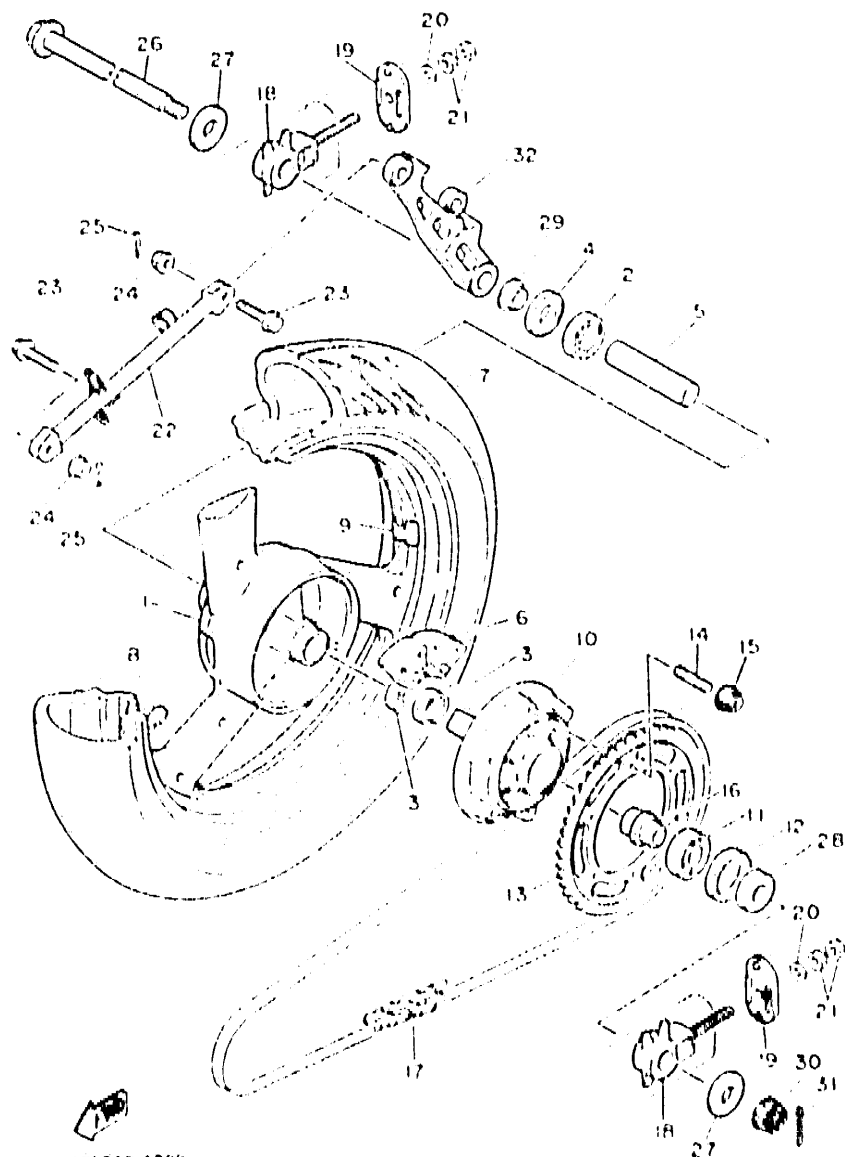

FIG. 30 RUEDA TRASERA

ARPO10-1300

REF. NO.	PIEZAS NO.	DESCRIPCION	CANTIDAD	SUMARIO
26	3HE-25381-00	EJE DE RUEDA	1	
27	90201-177K7	ARANDELA PLANA	2	
28	90387-174V9	CASQUILLO CON VALONA	1	
29	90387 173L5	CASQUILLO CON VALONA	1	
30	90171-16024	TUERCA ENTALLADA	1	
31	91401-30030	CHAVETA	1	
32	3HE-25519-01	SOPORTE DE CALIBRE	1	

D13