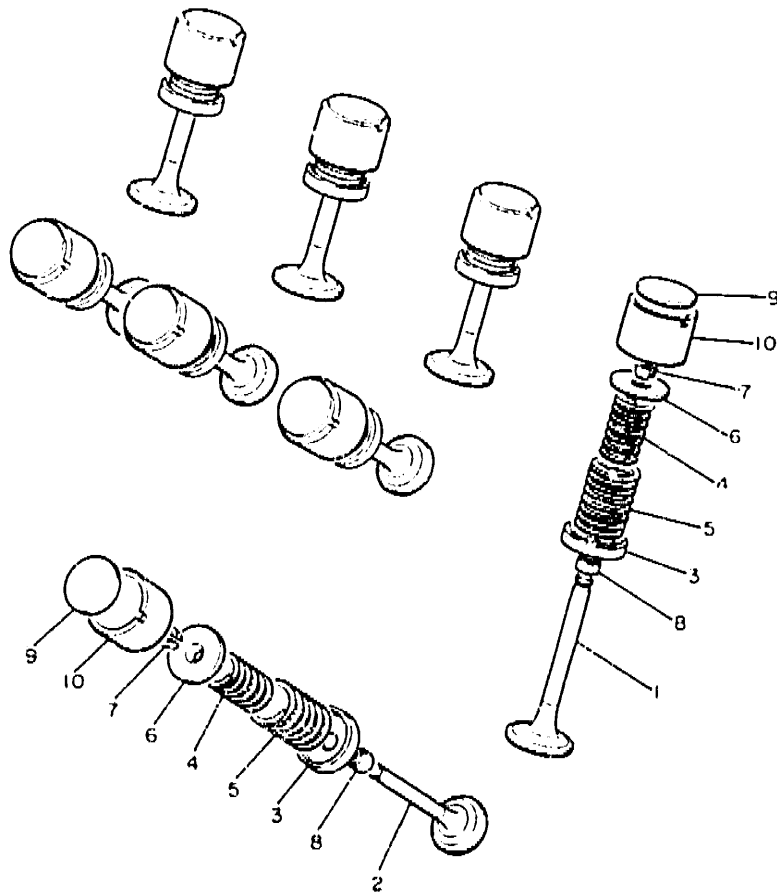

4BP010-1030

B4

FIG. 4 VALVULA

REF. NO.	PIEZAS NO.	DESCRIPCION	CANTIDAD	SUMARIO
1	4BR-12111-00	VALVULA DE ADMISION	4	
2	4BR-12121-00	VALVULA DE ESCAPE	4	
3	4BR-12116-00	ASIENTO RESORTE DE VALVULA	2	
4	4BR-12113-00	RESORTE VALVULA INTERNA	8	
5	4BR-12114-00	RESORTE VALVULA EXTERIOR	8	
6	33M-12117-00	RETEN RESORTE DE VALVULA	8	
7	1AA-12118-00	SEGURO DE VALVULA	16	
8	33M-12119-00	SELLO DE ACEITE VALVULA	8	
9	26H-12168-00	COJIN, ajustador (2.00)	8	UR
	26H-12168-20	COJIN, ajustador (2.05)	8	UR
	26H-12168-40	COJIN, ajustador (2.10)	8	UR
	26H-12168-60	COJIN, ajustador (2.15)	8	UR
	26H-12168-80	COJIN, ajustador (2.20)	8	UR
	26H-12168-A0	COJIN, ajustador (2.25)	8	UR
	26H-12168-F0	COJIN, ajustador (2.30)	8	UR
	26H-12168-H0	COJIN, ajustador (2.35)	8	UR
	26H-12168-K0	COJIN, ajustador (2.40)	8	UR
	26H-12168-M0	COJIN, ajustador (2.45)	8	UR
	26H-12168-R0	COJIN, ajustador (2.50)	8	UR
	26H-12168-U0	COJIN, ajustador (2.55)	8	UR
	26H-12168-W0	COJIN, ajustador (2.60)	8	UR
	26H-12168-Y0	COJIN, ajustador (2.65)	8	UR
	26H-12168-10	COJIN, ajustador (2.70)	8	UR
	26H-12168-30	COJIN, ajustador (2.75)	8	UR
	26H-12168-50	COJIN, ajustador (2.80)	8	UR
	26H-12168-70	COJIN, ajustador (2.85)	8	UR
	26H-12168-90	COJIN, ajustador (2.90)	8	UR
	26H-12168-E0	COJIN, ajustador (2.95)	8	UR