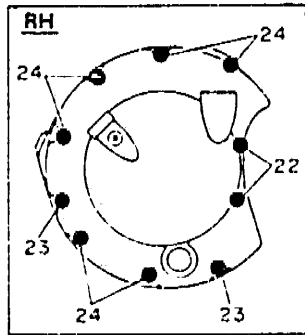

FIG. 13 CUBIERTA DE CARTER 1

4BP010-1130

REF. NO.	PIEZAS NO.	DESCRIPCION	ANT-IDAD	SUMARIO
1	4BR-15410-00	TAPA DE CARTER IZQUIERDA	1	
2	95026-06020	TORNILLO DE FIJACION	4	
3	4BR-15415-00	CUBIERTA DE GENERADOR	1	
4	4BR-15484-00	GRAMPA 2	1	
5	91312-06010	TORNILLO	1	
6	95021-06065	PERNO DE SUJECCION	2	
7	90105-06671	TORNILLO CON ARANDELA	1	
8	4BR-15411-00	CUBIERTA DE CARTER 1	1	
9	93109-12053	RETEN DE ACEITE	2	
10	99530-10014	PASADOR, de clavija	2	
11	95023-06035	TORNILLO	1	
12	95023-06030	TORNILLO	2	
13	95021-06055	PERNO DE SUJECCION	2	
14	95021-06065	PERNO DE SUJECCION	1	
15	90387-064Y1	CASQUILLO CON VALONA	1	
16	4BR-W1543-00	CUBIERTA DE CARTER COMPLETA 2	1	
17	3Y1-15361-00	MEDIDOR DE NIVEL	1	
18	4BR-15461-00	JUNTA TAPA CARTER DRCHO	1	
19	99530-10014	PASADOR, de clavija	2	
20	49A-15412-00	CUBIERTA BOMBA DE ACEITE	1	
21	97021-06012	PERNO	2	
22	95026-06070	TORNILLO DE FIJACION	2	
23	95026-06040	TORNILLO DE FIJACION	2	
24	95026-06030	TORNILLO DE FIJACION	6	
25	3F9-15362-00	TAPON DEL NIVEL DE ACEITE	1	
26	93210-27778	JUNTA TORICA	1	
27	4BR-15441-00	SOSTEN DE CABLE DE EMBRAGUE	1