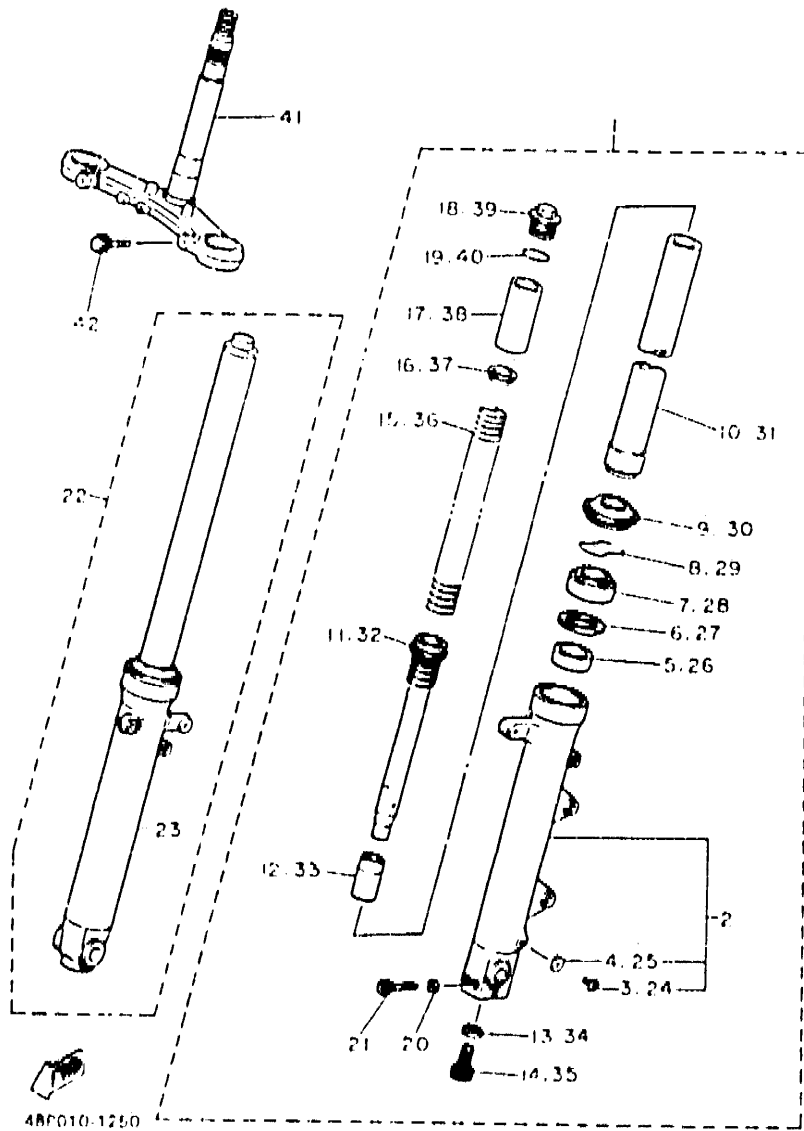

FIG. 25 HORQUILLA DELANTERA

REF. NO.	PIEZAS NO.	DESCRIPCION	CANTIDAD	SUMARIO
1	4BR-23102-00	HORQUILLA DELANTERA COMPL (MI)	1	
2	4BP-23126-00	.TUBO EXTERIOR 1	1	
3	4H7-23119-00	..TAPON DE DRENAJE	1	
4	122-23129-00	..EMPAQU* DE TAPON DRENAJE	1	
5	2YK-23125-00	.METAL CORREDIZO 1	1	
6	4V2-23146-LO	.ARANDELA DE SELLO DE ACEITE	1	
7	3EN-23145-00	.RETEN DE ACEITE	1	
8	3R4-23153-00	.ANILLO DE ENGANCHE	1	
9	3EN-23144-00	.GUARDAPOLVO	1	
10	3YX-23110-00	.TUBO INTERIOR COMPLETO 1	1	
11	4BR-23170-00	.CILINDRO COMPL DE HCRQ DELAN	1	
12	2YK-23173-00	.VASTAGO AHUSADO	1	
13	509-23158-LO	.EMPAQUE	1	
14	278-23181-50	.TORNILLO CABEZAHEXAGONAL	1	
15	4BP-23141-00	.RESORTE HORQUILLA DELANT.	1	
16	1FK-23142-00	.ASIENTO DEL MUELLE SUPERIOR	1	
17	26H-23118-00	.SEPARADOR	1	
18	3EN-23111-00	.TAPON	1	
19	*W4-23114-LO	.EMPAQUE	1	
20	80201-08085	.ARANDELA PLANA	2	
21	91311-08036	.TORNILLO ALLEN	2	
22	4BR-23103-00	HORQUILLA DELANTERA COMPL (MD)	1	
23	4BP-23136-00	.TUBO EXTERIOR 2	1	
24	4H7-23119-00	..TAPON DE DRENAJE	1	
25	122-23129-00	..EMPAQUE DE TAPON DRENAJE	1	
26	2YK-23125-00	.METAL CORREDIZO 1	1	
27	4V2-23146-LO	.ARANDELA DE SELLO DE ACEITE	1	
28	3EN-23145-00	.RETEN DE ACEITE	1