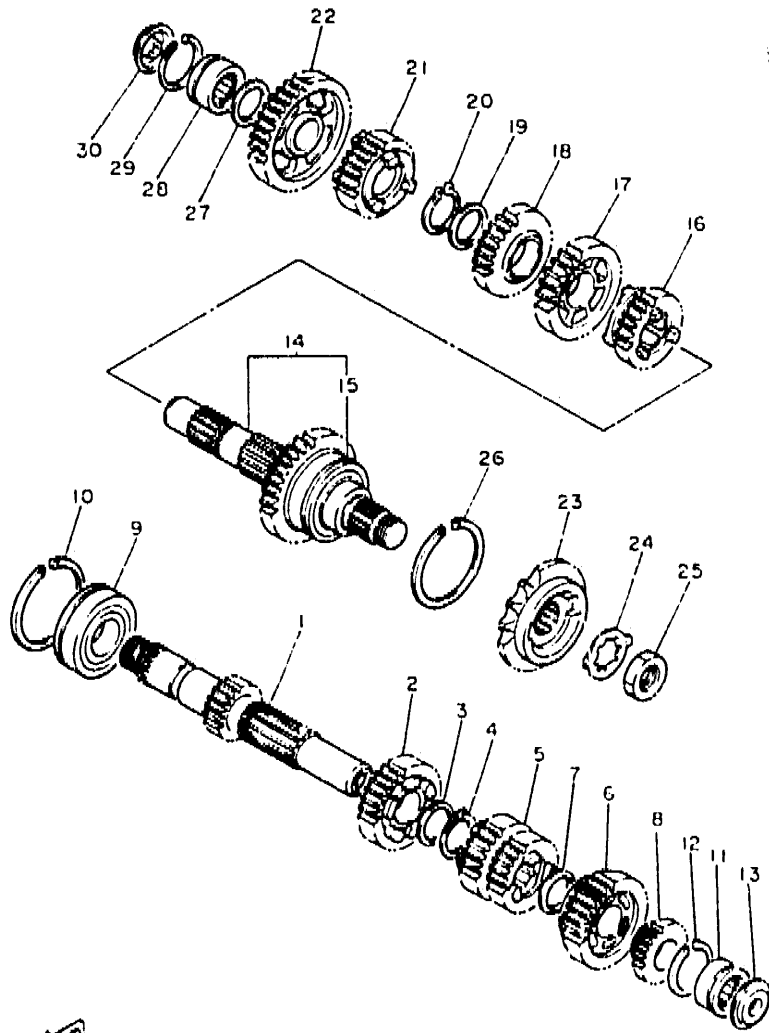

FIG. 16 TRANSMISION

4BP010 1160

C8

REF. NO.	PIEZAS NO.	DESCRIPCION	CANTIDAD	SUMARIO
1	4BR-17411-00	EJE PRIMARIO	1	
2	4BR-17151-00	ENGRANAJE PINON DE 5TA (23T)	1	
3	90209-22131	ARANDELA DE SEPARACION	1	
4	93440-25014	SEGURO	1	
5	4BR-17131-00	ENGRANAJE PINON DE 3RA (27T)	1	
6	4BR-17161-01	ENGRANAJE PINON 6TA (28T)	1	
7	90201-200K3	ARANDELA PLANA	1	
8	4BR-17121-00	ENGRANAJE DE PINON 2DA (18T)	1	
9	93306-30530	COJINETE	1	
10	278-17424-01	PRESILLA REDONDA 1	1	
11	93311-42045	COJINETE (20NG3315NE)	1	
12	278-17425-00	PRESILLA REDONDA 2	1	
13	4G0-17433-01	BOQUILLA	1	
14	4BH-17402-01	EJE DE TRACCION COMPLETO	1	
15	93102-35109	RETEN DE ACEITE (SD-35-62-6 HS)	1	
16	4BR-17261-00	ENGRANAJE RUEDA DE 6TA (23T)	1	
17	4BR-17231-00	ENGRANAJE RUEDA DE 3RA (28T)	1	
18	4BR-17241-00	ENGRANAJE DE RUEDA 4TA (29T)	1	
19	90209-22191	ARANDELA DE SEPARACION	1	
20	93440-25084	SEGURO	1	
21	4BR-17251-01	ENGRANAJE RUEDA DE 5TA (21T)	1	
22	4BR-17211-00	ENGRANAJE RUEDA DE 1 RA (41T)	1	
23	4BR-17460-00	CORONA (16T)	1	
24	90215-23265	ARANDELA DE CIERRE	1	
25	90179-18552	TUERCA	1	
26	278-17424-01	PRESILLA REDONDA 1	1	
27	90201-20276	ARANDELA, plana(1.0T)	1	
28	93311-42045	COJINETE (20NG3315NE)	1