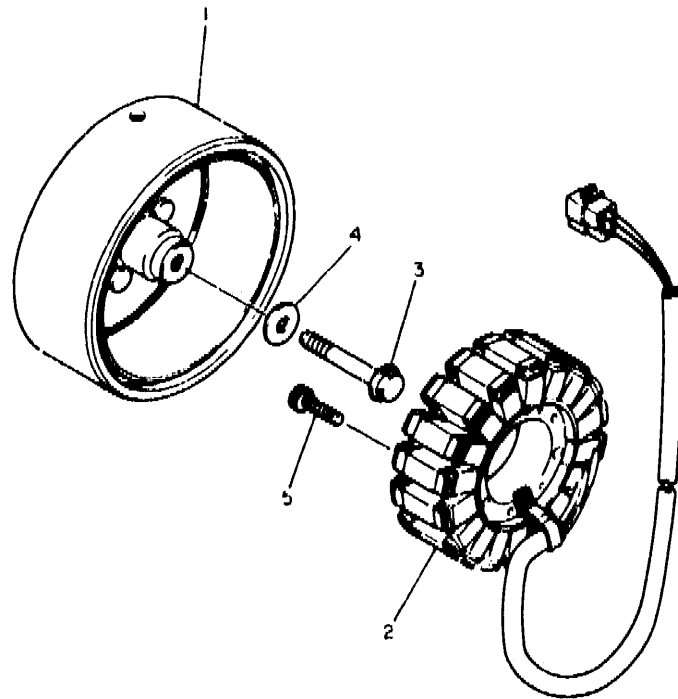

FIG. 37 GENERADOR

REF. NO.	PIEZAS NO.	DESCRIPCION	CANTIDAD	SUMARIO
1	4BR-81450-00	ROTOR COMPLETO	1	
2	4BR-81410-00	ESTATOR COMPLETO	1	
3	90106-10662	TORNILLO CON ARANDELA	1	
4	90201-10639	ARANDELA PLANA	1	
5	90110-06138	TORNILLO ALLEN	3	

4MP010-1370

Es