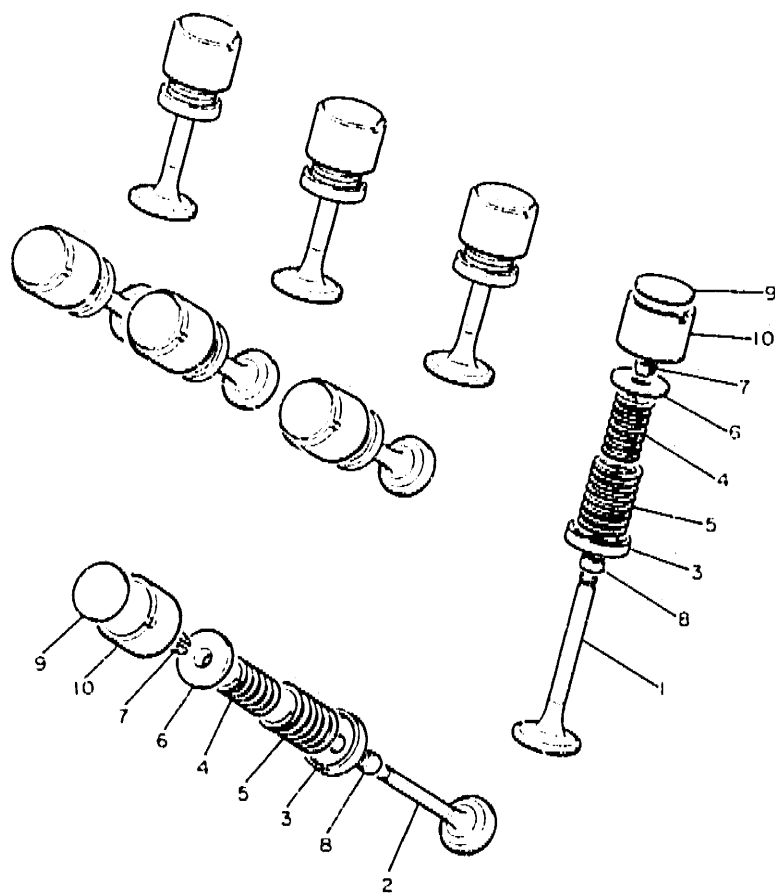

4BP010-1030

B4

FIG. 4 VALVULA

REF. NO.	PIEZAS NO.	DESCRIPCION	CANTIDAD	SUMARIO
1	4BR-12111-00	VALVULA DE ADMISION	4	
2	4BR-12121-00	VALVULA DE ESCAPE	4	
3	4BR-12116-00	ASIENTO RESORTE DE VALVULA	2	
4	4BR-12113-00	RESORTE VALVULA INTERNA	8	
5	4BR-12114-00	RESORTE VALVULA EXTERIOR	8	
6	33M-12117-00	RETEN RESORTE DE VALVULA	8	
7	1AA-12118-00	SEGURO DE VALVULA	16	
8	33M-12119-00	SELLO DE ACEITE VALVULA	8	
9	26H-12168-00	COJIN, ajustador (2.00)	8	UR
	26H-12168-20	COJIN, ajustador (2.05)	8	UR
	26H-12168-40	COJIN, ajustador (2.10)	8	UR
	26H-12168-60	COJIN, ajustador (2.15)	8	UR
	26H-12168-80	COJIN, ajustador (2.20)	8	UR
	26H-12168-A0	COJIN, ajustador (2.25)	8	UR
	26H-12168-F0	COJIN, ajustador (2.30)	8	UR
	26H-12168-H0	COJIN, ajustador (2.35)	8	UR
	26H-12168-K0	COJIN, ajustador (2.40)	8	UR
	26H-12168-M0	COJIN, ajustador (2.45)	8	UR
	26H-12168-R0	COJIN, ajustador (2.50)	8	UR
	26H-12168-U0	COJIN, ajustador (2.55)	8	UR
	26H-12168-W0	COJIN, ajustador (2.60)	8	UR
	26H-12168-Y0	COJIN, ajustador (2.65)	8	UR
	26H-12168-10	COJIN, ajustador (2.70)	8	UR
	26H-12168-30	COJIN, ajustador (2.75)	8	UR
	26H-12168-50	COJIN, ajustador (2.80)	8	UR
	26H-12168-70	COJIN, ajustador (2.85)	8	UR
	26H-12168-90	COJIN, ajustador (2.90)	8	UR
	26H-12168-E0	COJIN, ajustador (2.95)	8	UR

4BPO10-1040

FIG. 4 VALVULA

REF. NO.	PIEZAS NO.	DESCRIPCION	CANTIDAD	SUMARIO
9	26H-12169-G0	COJIN, ajustador (3.00)	8	UR
	26H-12169-J0	COJIN, ajustador (3.05)	8	UR
	26H-12169-L0	COJIN, ajustador (3.10)	8	UR
	26H-12169-N0	COJIN, ajustador (3.15)	8	UR
	26H-12169-T0	COJIN, ajustador (3.20)	8	UR
10	26H-12153-00-Y0	LEVANTADOR DE VALVULA	8	