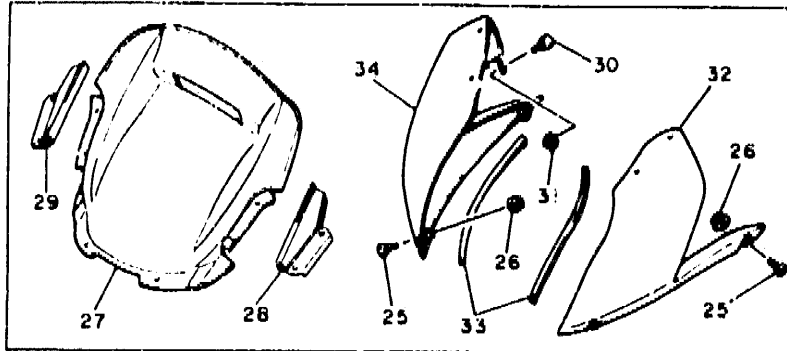

FIG. 36 BOVEDA 1

OPTIONAL PARTS

REF. NO.	PIEZAS NO.	DESCRIPCION	CANTIDAD	SUMARIO
24	4X4-24131-00	AMORTIGUADOR DE MONTAJE	2	
26	90150-05020	TORNILLO CABEZA REDONDA	6	AP
26	95706-06500	TUERCA DE REBORDE	6	AP
27	4BH-28381-00	PARABRISA	1	AP
26	4BR-2836A-00	SOPORTE 1	1	AP
29	4BH-2836E-00	SOPORTE 2	1	AP
30	90150-05020	TORNILLO CABEZA REDONDA	2	AP
31	95706-06500	TUERCA DE REBORDE	2	AP
32	4BR-2834V-00-P0	PROTECTOR 1	1	UR VERY DARK BLUE METALLIC 3/AP
	4BR-2834V-00-P1	PROTECTOR 1	1	UR VIVID RED COCKTAIL 1/AP
33	4BR-2834E-00	AMORTIGUADOR 1	2	AP
34	4BR-2834W-00-P0	PROTECTOR 2	1	UR VERY DARK BLUE METALLIC 3/AP
	4BR-2834W-00-P1	PROTECTOR 2	1	UR VIVID RED COCKTAIL 1/AP

E7