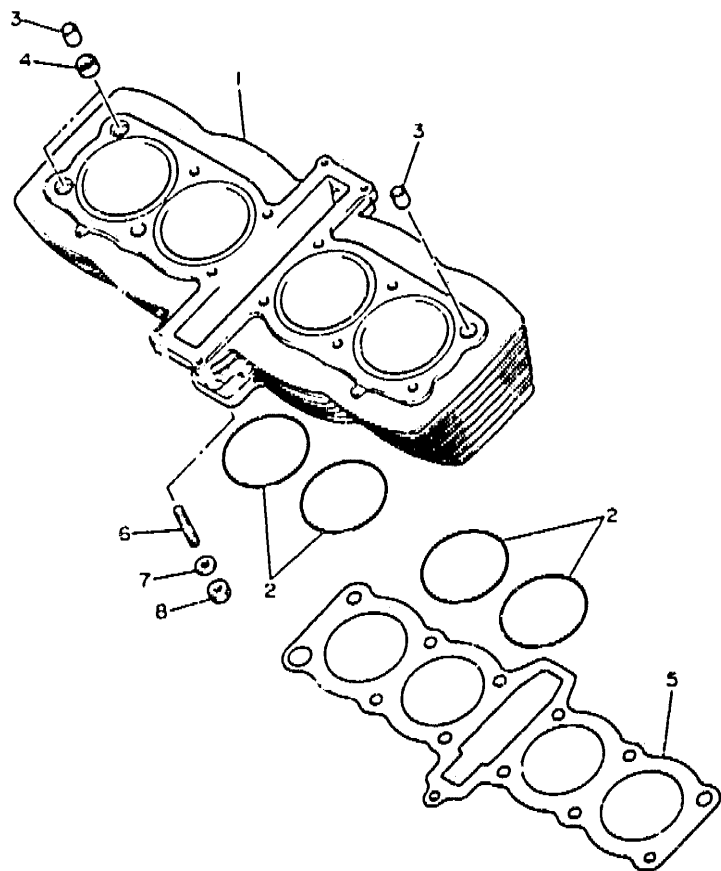

FIG. 2 CILINDRO

REF. NO.	PIEZAS NO.	DESCRIPCION	CANTIDAD	SUMARIO
1	4BR-11310-00	CILINDRO	1	
2	93210-63442	JUNTA TORICA	4	
3	99530-14016	PASADOR, de clavija	4	
4	90430-14131	JUNTA	2	
5	4BR-11351-01	JUNTA, de cilindro	1	
6	95611-08330	TUERCA U	1	
7	90201-084G3	ARANDELA PLANA	1	
8	95333-08600	TUERCA	1	

4BP010-1020