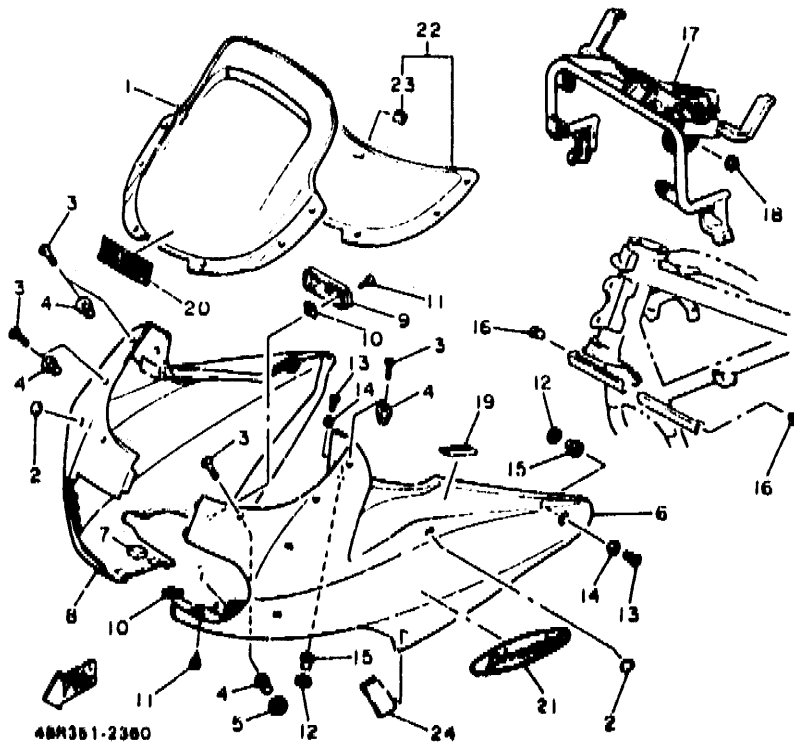

FIG. 36 BOVEDA 1

OPTIONAL PARTS

REF. NO.	PIEZAS NO.	DESCRIPCION	CANTIDAD	SUMARIO
24	4X4-24131-00	AMORTIGUADOR DE MONTAJE	2	
26	90150-05020	TORNILLO CABEZA REDONDA	6	AP
26	95706-06500	TUERCA DE REBORDE	6	AP
27	4BH-28381-00	PARABRISA	1	AP
26	4BR-2836A-00	SOPORTE 1	1	AP
29	4BH-2836E-00	SOPORTE 2	1	AP
30	90150-05020	TORNILLO CABEZA REDONDA	2	AP
31	95706-06500	TUERCA DE REBORDE	2	AP
32	4BR-2834V-00-P0	PROTECTOR 1	1	UR VERY DARK BLUE METALLIC 3/AP
	4BR-2834V-00-P1	PROTECTOR 1	1	UR VIVID RED COCKTAIL 1/AP
33	4BR-2834E-00	AMORTIGUADOR 1	2	AP
34	4BR-2834W-00-P0	PROTECTOR 2	1	UR VERY DARK BLUE METALLIC 3/AP
	4BR-2834W-00-P1	PROTECTOR 2	1	UR VIVID RED COCKTAIL 1/AP

E7