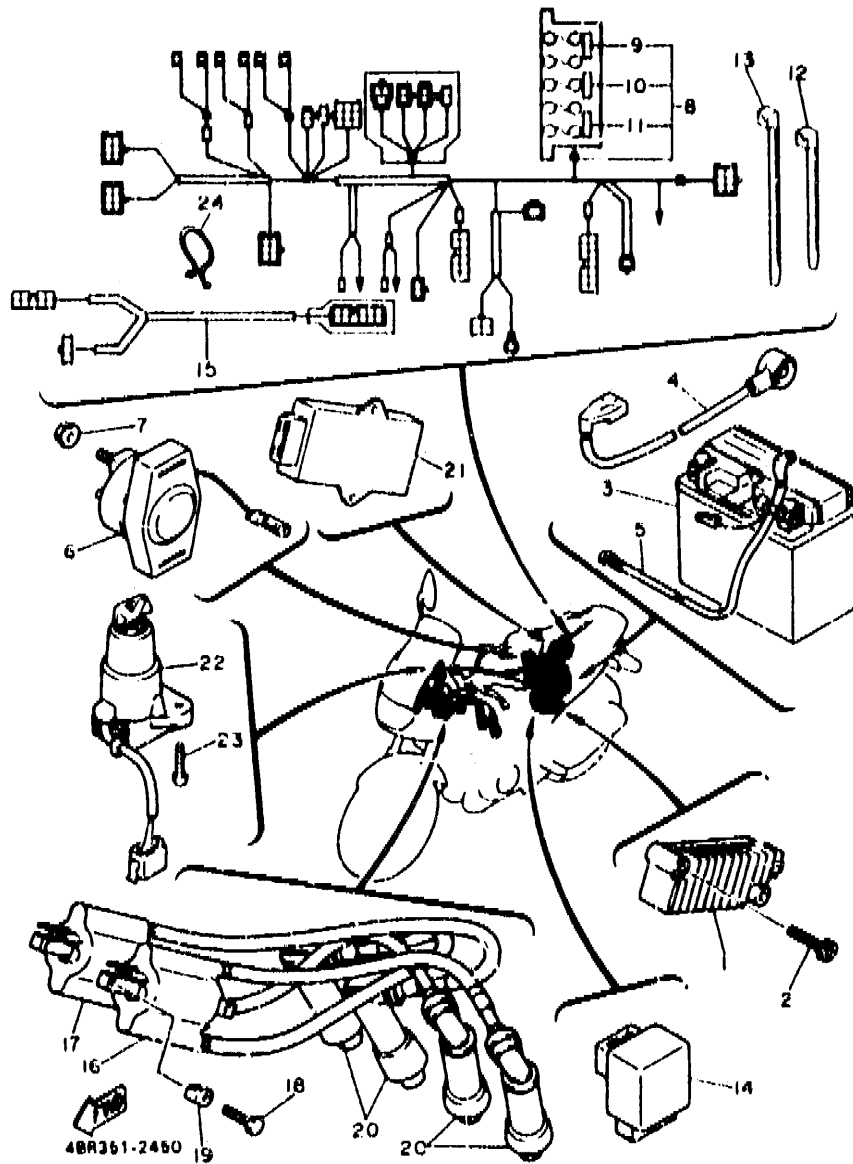

FIG. 45 EQUIPO ELECTRICO 1

REF. NO.	PIEZAS NO.	DESCRIPCION	CANTIDAD	SUMARIO
1	2TJ-81880-01	RECTIFICADOR Y REGULADOR	1	
2	81318-08026	TORNILLO ALLEN	2	
3	3PK-82100-00	BATERIA COMP.(YTX8-BS 12V-8AH)	1	
4	48P-82118-00	CABLE CONDUCTOR POSITIVO	1	
5	48P-82118-00	CABLE CONDUCTOR NEGATIVO	1	
6	48P-81840-00	CONJUNTO ARRANCADOR RELEVO	1	
7	96701-08500	TUERCA DE SUJECCION	2	
8	48R-82580-00	CONJUNTO DE CABLES	1	
9	1AE-82181-00	,FUSIBLE (12V 30A)	2	
10	38Y-32181-00	,FUSIBLE (12V-15A)	2	
11	42X-82181-00	,FUSIBLE (10A)	3	
12	80486-13188	BRIDA	3	
13	80486-13386	BRIDA	4	
14	2UJ-81860-00	RELE COMPLETO	1	
15	48P-82541-00	CABLE CONDUCTOR	1	
16	48R-82310-00	BOBINA DE ENCENDIDO COMPLETA	1	
17	48R-82320-00	BOBINA DE ENCENDIDO COMPLETA	1	
18	97080-08020	PERNO	4	
19	48R-82317-00	AMORTIGUADOR BOBINA ENCENDIDO	4	
20	48P-82370-00	TAPON DE BUJIA COMPLT	4	
21	48R-82306-00	UNIDAD DE ENCENDIDO COMPLETA	1	
22	48R-82801-00	LLAVE DE IGNICION COMPLT	1	
23	20148-08228	TORNILLO DE REGLAJE	2	
24	80484-23041	BRIDA	1