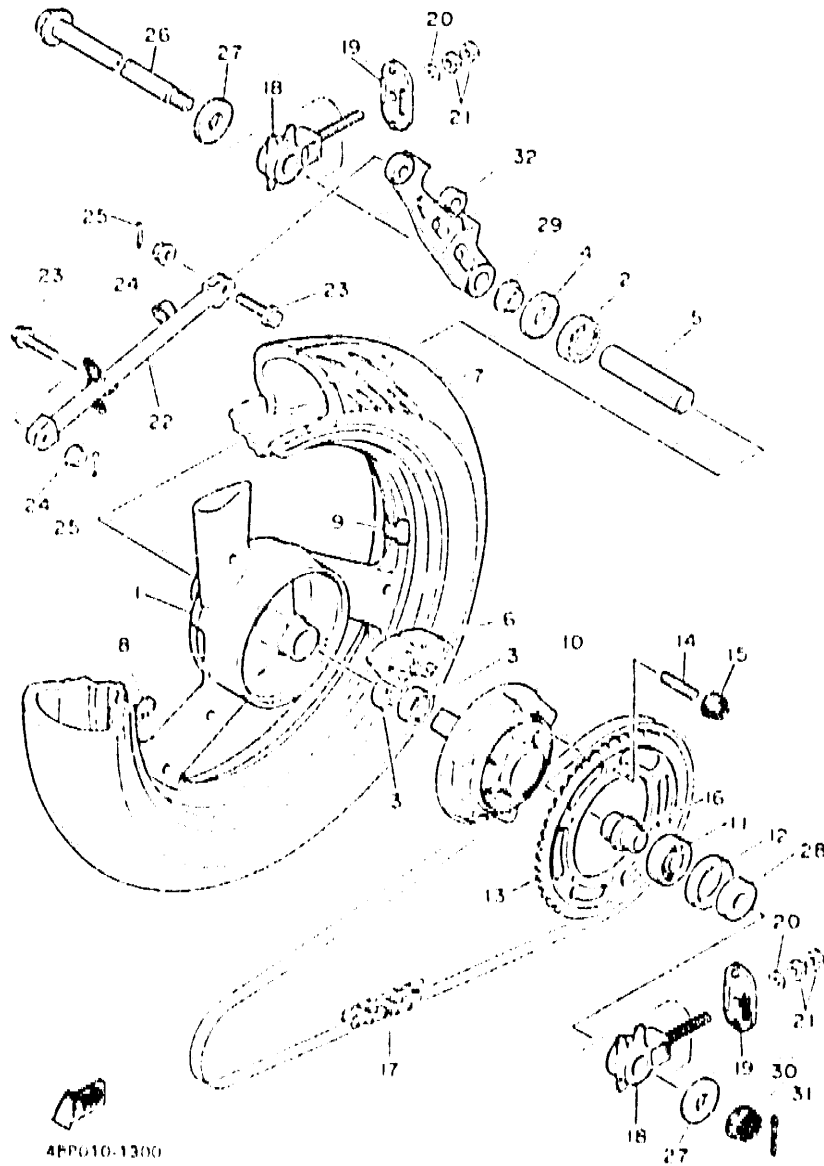

FIG. 30 RUEDA TRASERA

REF. NO.	PIEZAS NO.	DESCRIPCION	CANT. ID'D	SUMARIO
1	3HE-25338-00-V/N	RUEDA FUNDIDA TRASERA	1	CIPOLIT SILVER
2	93306-30306	COJINETE (B6303)	1	
3	93306-20310	COJINETE (B6203DU)	2	
4	93102-25044	RETEN DE ACEITE	1	
5	90387-174V8	CASQUILLO CON VALONA	1	
6	1UF-25364-00	AMORTIGUADOR	3	
7	94113-183Y0	NEUMATICO (130/70-18 63H K275)	1	UR DUNLOP
	94113-183Y2	NEUMATICO (130/70-18 63H R208)	1	UR YOKOHAMA
8	93900-00030	VALVULA	1	
9	29L-25398-00	BALANCEADOR DE RUEDA (10G)	1	UR
	29L-25398-10	BALANCEADOR DE RUEDA (20G)	1	UR
	29L-25398-20	BALANCEADOR DE RUEDA (30G)	1	UR
10	4BP-25366-00	ENBRAGUE DE MASA	1	
11	93306-37203	COJINETE	1	
12	93105-42024	RETEN DE ACEITE	1	
13	4BP-25448-20	CORONA (48T)	1	
14	90116-10485	ESPARRAGO	6	
15	95601-10200	TUERCA DE AUTO-CIERRE	6	
16	90387-177K0	CASQUILLO CON VALONA	1	
17	94581-30110	CADENA (D.I.D.520VL2-110LE)	1	
18	4BP-25388-00	TIRADOR DE CADENA 1	2	
19	3YX-22174-00	EXTREMO 1	2	
20	92101-08600	ARANDELA PLANA	2	
21	95303-08600	TUERCA	4	
22	4BR-25371-00	BARRA TENSORA	1	
23	90105-08321	TORNILLO CON ARANDELA	2	
24	95701-08500	TUERCA DE SUJECCION	2	
25	91401-20015	CHAVETA	2	

D12