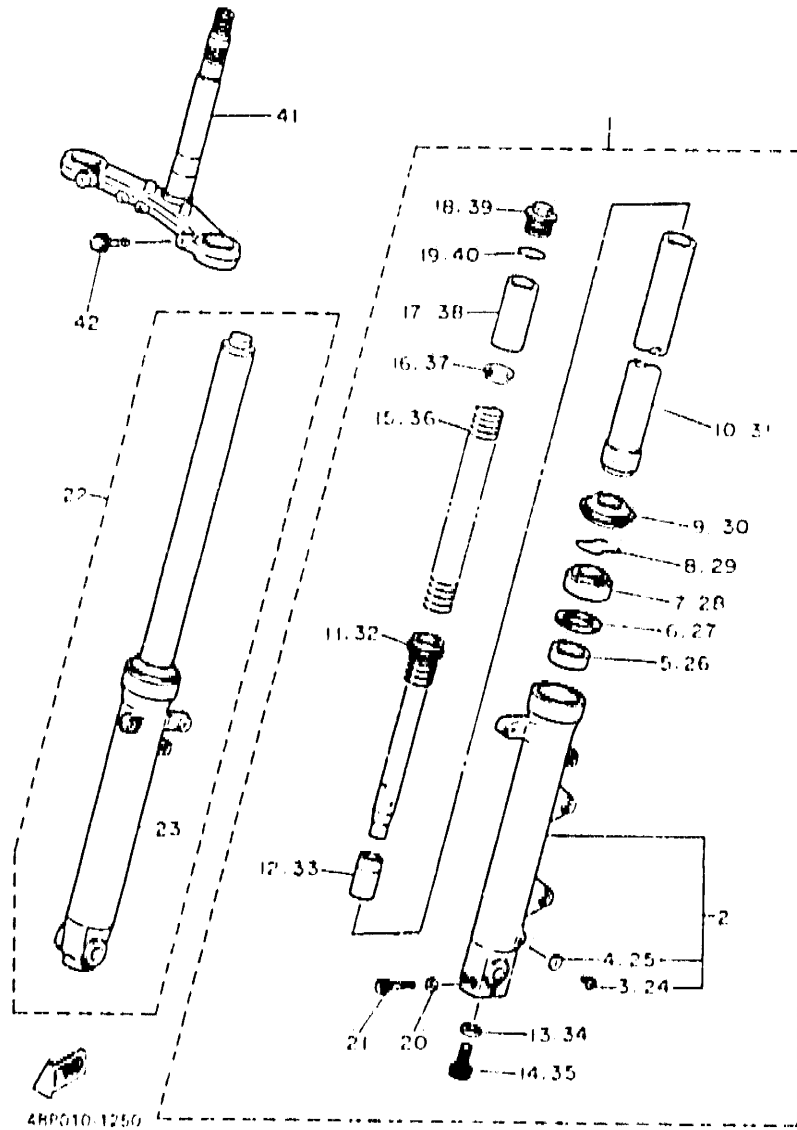

FIG. 25 HORQUILLA DELANTERA

REF. NO.	PIEZAS NO.	DESCRIPCION	CANTIDAD	SUMARIO
29	3R4-23153-00	.ANILLO DE ENGANCHE	1	
30	3EN-23144-00	.GUARDAPOLVO	1	
31	3YX-23110-00	.TUBO INTERIOR COMPLETO 1	1	
32	4BR-23170-00	.CILINDRO COMPL DE HORO DELAN	1	
33	2YK-23173-00	.VASTAGO AHUSADO	1	
34	505-23158-L0	.EMPAQUE	1	
35	278-23181-50	.TORNILLO CABEZAHEXAGONAL	1	
36	4BP-23141-00	.RESORTE HORQUILLA DELANT	1	
37	1FK-23142-00	.ASIENTO DEL MUELLE SUPERIOR	1	
38	26H-23118-00	.SEPARADOR	1	
39	3EN-23111-00	.TAFON	1	
40	1W4-23114-L0	.EMPAQUE	1	
41	4BP-23340-00	PLATINA INFERIOR COMPLETA	1	
42	2NX-23356-00	PERNO 2	2	

D6