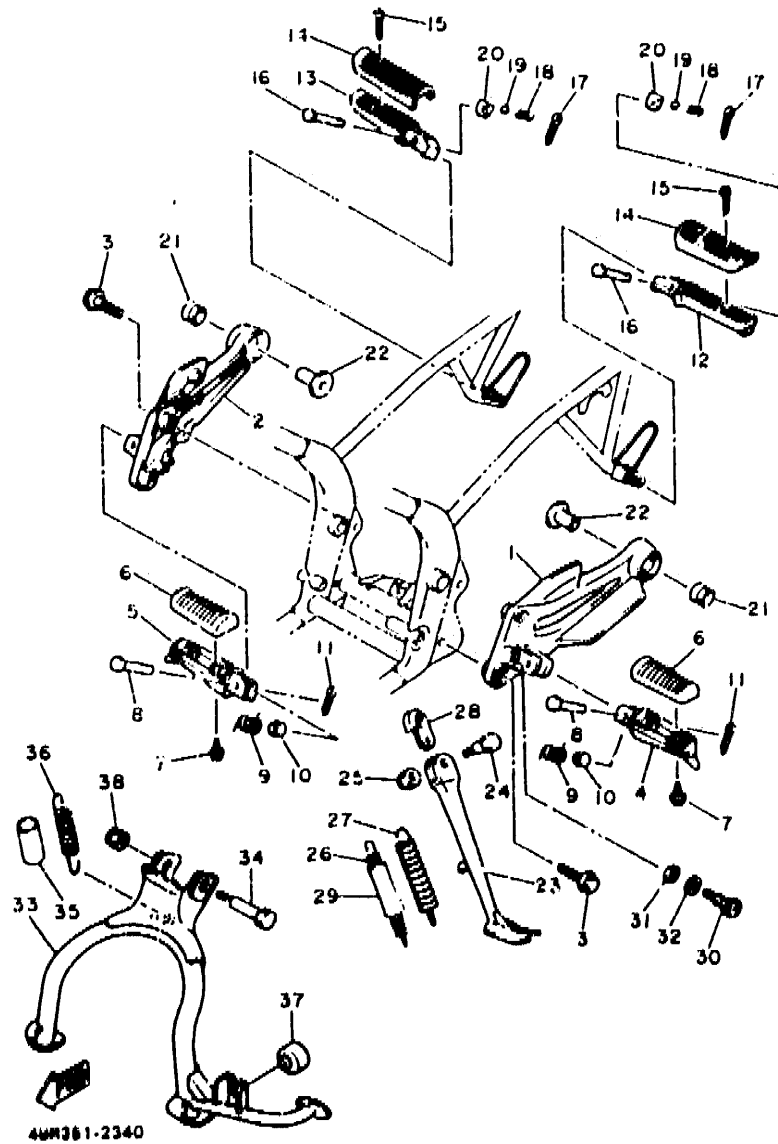

FIG. 34 SOPORTE . APOYAPIE

REF. NO.	PIEZAS NO.	DESCRIPCION	CANTIDAD	SUMARIO
1	4MR-27442-00	SOPORTE 2	1	
2	4BR-27443-00	SOPORTE 3	1	
3	90109-082A1	PERNO	4	
4	4BP-27451-00	APOYAPIE	1	
5	4BP-27461-00	APOYAPIE	1	
6	4BP-27413-00	CUBIERTA DE APOYAPIE	2	
7	90159-06122	TORNILLO CON VALONA	4	
8	91701-08042	PASADOR	2	
9	90508-20672	RESORTE DE TORSION	2	
10	90387-084N8	CASQUILLO CON VALONA	2	
11	91401-25020	CHAVETA	2	
12	2GH-27431-00	APOYAPIE POSTERIOR 1	1	
13	2GH-27441-00	APOYAPIE POSTERIOR 2	1	
14	2GH-27413-00	CUBIERTA DE APOYAPIE	2	
15	90157-06079	TORNILLO CABEZA CONICA PLANA	4	
16	91701-08038	PASADOR	2	
17	91401-25020	CHAVETA	2	
18	90501-12743	RESORTE DE COMPRESION	2	
19	93501-04011	ESFERA	2	
20	4BP-27437-00	ARANDELA ESPECIAL	2	
21	2H7-27414-00	AMORTIGUADOR DE APOYAPIE	2	
22	90387-10R36	CASQUILLO CON VALONA	2	
23	4BP-27311-00	PUNTAL LATERAL	1	
24	90109-108F9	PERNO	1	
25	90186-10037	TUERCA AUTOBLOCANTE	1	
26	90508-18224	RESORTE DE TENSION	1	
27	90508-28225	RESORTE DE TENSION	1	
28	2KT-27315-00	CONEXION DE PUNTAL LATERAL	1	